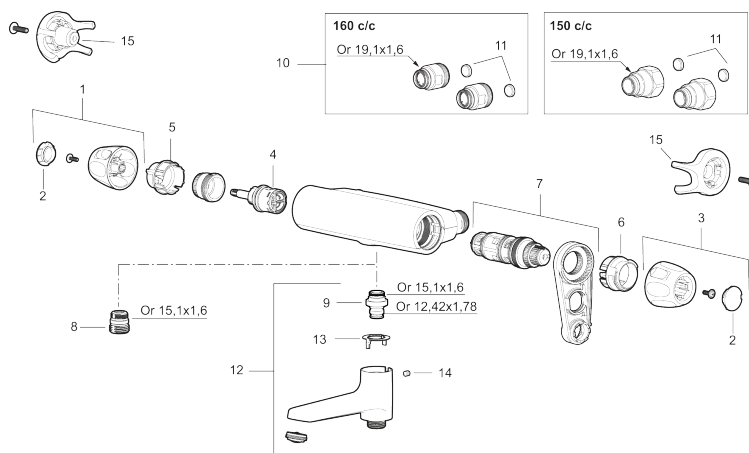

PRODUKTBEKRIVELSE

Termostatarmatur 9000XE

9000XE brusearmatur i krom er efterfølgeren til et af vores bedst sælgende armaturer. Designet er lige så sofistikeret som forgængeren, men er blevet opgraderet med dobbelte kontraventiler, hurtigere temperaturregulering, lavere vægt og lydæpende funktioner. Produktet kan suppleres med badekarstud.

Artikel-nummer: 86801500 VVS: 722812104

Reservedelsliste

NR.	FMM-NR	VVS	BESKRIVELSE
1	S600083		Greb til lukning og regulering af vandmængde, krom
1	S600083.75		Greb til lukning og regulering af vandmængde, børstet krom
2	S600116		Dæksel, krom
2	S600116.75		Dæksel, børstet krom
3	S600082		Greb til regulering af temperaturen, krom
3	S600082.75		Greb til regulering af temperaturen, børstet krom
4	S600020		Keramisk topstykke, inkl. serviceværktøj (brusearmatur)
4	S600269	745136020	Keramisk topstykke, uden serviceværktøj (brusearmatur)
4	S600021		Keramisk topstykke, inkl. serviceværktøj (badekararmatur)
4	S600270	745136021	Keramisk topstykke, uden serviceværktøj (badekararmatur)
5	S600086		Stopring, standard
6	S600087		Skoldningssikringsring
6	S600026		Skoldningssikringsring, (max 42°)
7	S600084		Termostatindsats inkl. serviceværktøj
7	S600271	745136000	Termostatindsats, uden værktøj
8	S600088		Nippel M18x1-G1/2 (brusearmatur)
9	39754000	745136419	Nippel M18x1 m. o-ring (kararmatur)