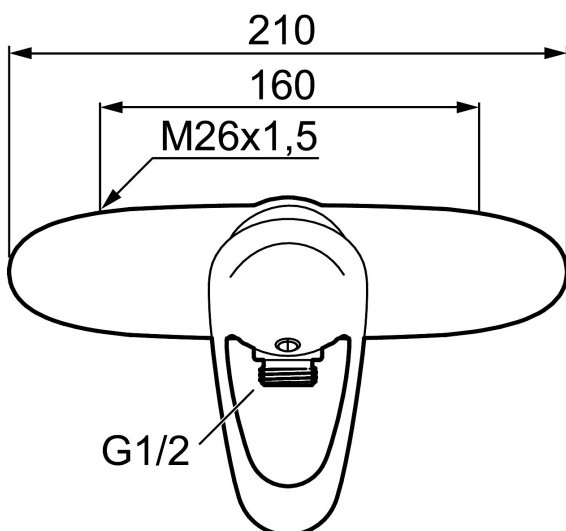

## 9000E duschblandare

Här finns en optimerad samverkan mellan form och funktion. FM Mattsson 9000E visar vägen för en ny generation blandare, som miljöanpassats in i minsta detalj. Blandaren skänker ett vackert intryck och redan i sitt grundutförande ger den unika funktioner som sparar energi med bibehållen komfort.

Art.nr: 81800000 RSK: 8235429

Utförande: Krom, 160 c/c

- Utlopp ned
- Mjukstängande med keramisk avstängning
- Med typgodkänd backventil i duschutloppet
- Duschansl. utsprång från vägg: 61 mm
- OBS! Får ej användas tillsammans med självstängande handdusch