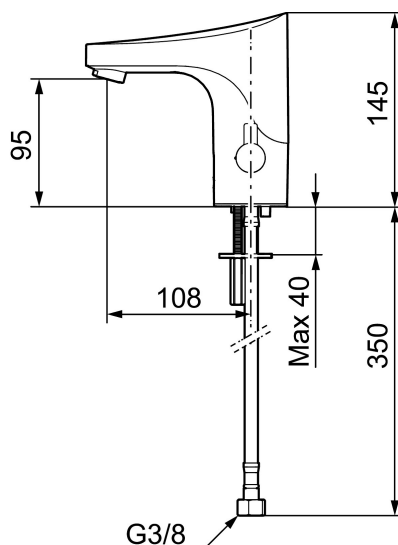

Art.nr: 16410000 **RSK:** 8553492 **Flöde 3 bar:** 5,5 l/min
Utförande: Krom, batteridrift (inkl. batteri)

Unika egenskaper

Skyddsmodul 

- Mjukstängande magnetventil
- Vandalsäkert utförande i metall
- Eco Flow (energi- och vattenbesparande konstantflödesstrålsamlare)
- Spoltidsbegränsning, förhindrar översvämning
- Framspolningsfunktion 30 sek via sensorn
- Avstängning av flöde i 60 sek via sensorn, (används t.ex. vid rengöring)
- Låg strömförbrukning – lång livslängd
- Kan genomspolas med hetvatten för legionellasanering
- IP-klass sensor: IP67
- Återströmningsskydd enligt EU-standard SS-EN 1717
- Miljövänliga material, bly- och nickelfri

Installation:

- Temperaturvred kan demonteras och ersättas med ett medföljande lock
- Batteridrift, anpassningsbar för nät drift
- Vid nät drift använd adaptersats art.nr. S600147
- Flexibla anslutningsrör i metallspunnen Soft PEX[®], lekande G3/8
- Hålmått Ø33,5-37 mm