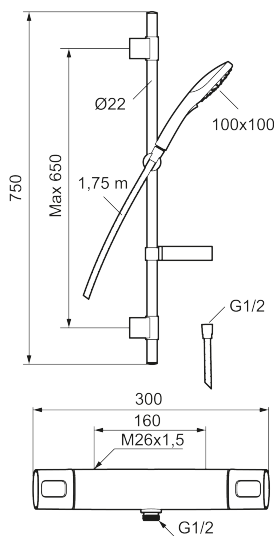

SILJAN duschpaket

I vår nya serie Siljan har vi förenat design och miljö- och energibesparande funktioner utan att ge avkall på komfort. Siljan dusch finns som takdusch- eller handduschset i många varianter. Kombinera gärna med en Siljan dusch- eller badtermostatblandare eller gör det enkelt och välj någon av våra färdiga dusch- och badpaketlösningar – smarta allt-i-ett-paket med tak- eller handduschset.

Art.nr: 83820000 **RSK:** 8377320 **Flöde 3 bar:** 7,5 l/min

Utförande: Krom, 160 c/c

- Säkerhetsblandare art.nr. 8380-0000 och duschset art.nr. 8370-3900
- Duschsetet har 3-strålig handdusch med kalkavvisande sil, slang, duschstång med väggfästning och tvålhylla
- Konstantflöde vid 2–6 bar
- Duschansl. utsprång från vägg: 69 mm