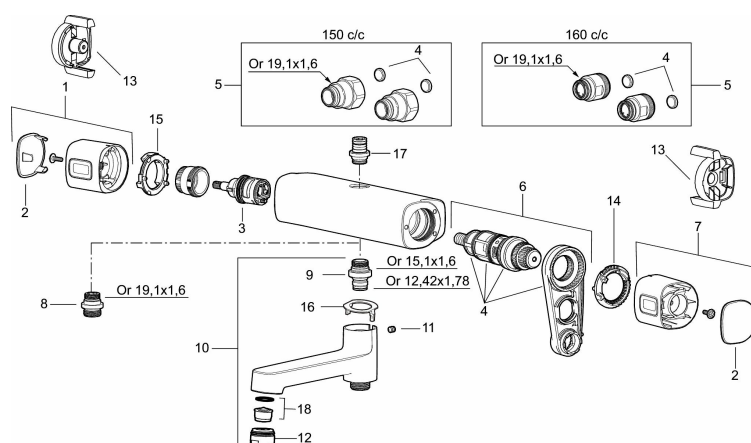

PRODUKTBEKRIVNING

SILJAN duschpaket

I vår nya serie Siljan har vi förenat design och miljö- och energibesparande funktioner utan att ge avkall på komfort. Siljan dusch finns som takdusch- eller handduschset i många varianter. Kombinera gärna med en Siljan dusch- eller badtermostatblandare eller gör det enkelt och välj någon av våra färdiga dusch- och badpaketlösningar – smarta allt-i-ett-paket med tak- eller handduschset.

Art.nr: 83820000

RSK: 8377320

Reservdelslista

NR.	ART.NR	RSK	BESKRIVNING
1	35480009	8592029	Ratt, mängdratt, komplett
2	39031500	8592052	Täcklock
3	35980009	8585850	Keramiskt överstycke, reversibelt
4	38680009	8591701	Filtersats, inkl. o-ringar, serviceverktyg
5	59800800	8592005	Anslutningsnippel 160 c/c
5	59810800	8592006	Anslutningsnippel 150 c/c (vänstergängad)
6	S600275	8397029	Reglerpaket, komplett med serviceverktyg
7	35480109	8592033	Ratt, temperaturratt, komplett
8	39710800	8591967	Nippel M18x1-G1/2 (duschblandare ej utlopp upp)
9	39754000	8591969	Nippel M18x1 med o-ring (badkarsblandare)
10	83990000	8154079	Utloppspip med vridpipomkastare
11	38086000	8439701	Låsskruv
12	29142400	8281526	Hylsa M24 utv., 13 mm
13	35976209	8592039	Care-vred , svart, 2-pack
14	38523000	8592058	Skållningsskyddsring
15	38531000	8592059	Stoppring, standard
15	38531040	8592060	Stoppring, reversibelt