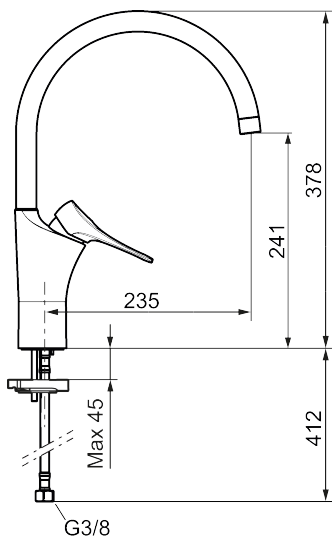

Artikkelnummer: 86007410 NRF: 4301043 Flow 3 bar: 3,1 l/m
Utførende: Krom, 3,1 l/min, LEED-tilpasset

Unike funksjoner

Tilbakeslagssikring

- Mykstengende
- Kaldstart
- Eco Flow (energi- og vannbesparende strålesamler)
- Vannmengdebegrenser og temperatursperre
- Svingbar tut sperre 60°, 85°, 110° eller 360°
- Lead Free (blyfri)
- Lydklasse 1
- For hull i benk Ø34-37 mm
- Fleksible Soft PEX®-rør med 3/8" mutter

Artikkelnummer: 86007410 NRF: 4301043

Reservedelsliste

NR.	FMM-NR	NRF	BESKRIVELSE
1	S600103	4305253	Utløpstut, U-modell, krom
1	S600103.75	4305254	Utløpstut, U-modell, børstet krom
2	S600155	4305244	Hylse for strålesamler M22 innv., krom
2	S600155.75	4305289	Hylse for strålesamler M22 innv., børstet krom
3	29102910		Innsats strålesamler 5,5-6,5 l/min ved 3 bar
3	29100500		Innsats strålesamler 5 l/min ved 2-6 bar, Eco
3	S600072	4305261	Innsats strålesamler 3 l/min ved 2-6 bar