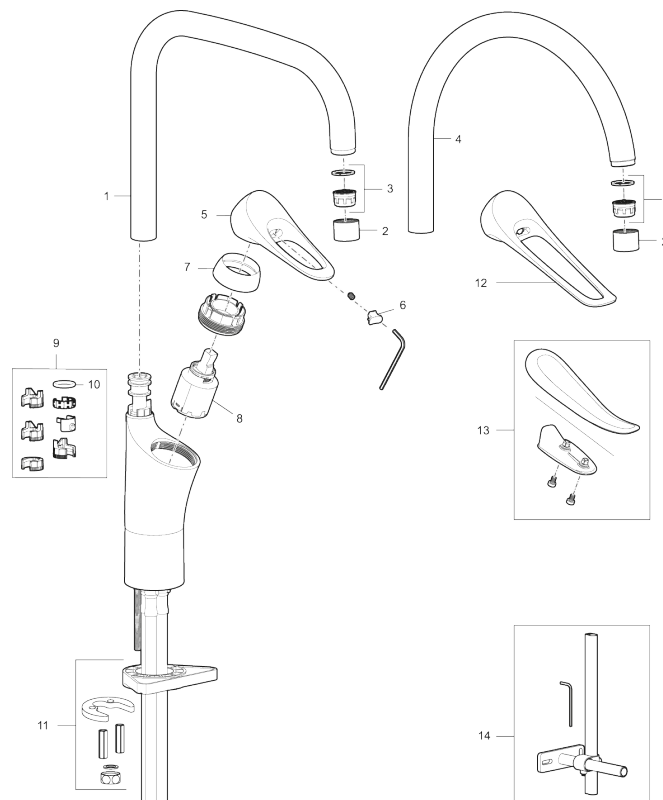

Artikkelnummer: 86007410 NRF: 4301043 Flow 3 bar: 3,1 l/m
Utførende: Krom, 3,1 l/min, LEED-tilpasset

Unike funksjoner

Tilbakeslagssikring

- Mykstengende
- Kaldstart
- Eco Flow (energi- og vannbesparende strålesamler)
- Vannmengdebegrenser og temperatursperre
- Svingbar tut sperre 60°, 85°, 110° eller 360°
- Lead Free (blyfri)
- Lydklasse 1
- For hull i benk Ø34-37 mm
- Fleksible Soft PEX®-rør med 3/8" mutter

PRODUKTBESKRIVNING

9000XE kjøkkenbatteri

9000XE Kjøkkenbatteri med C-tut i krom får plass i et hvilket som helst kjøkken, uansett størrelse. Kjøkkenbatteriet er blyfritt og har våre smarte, innovative og energibesparende funksjoner som kaldstart, mykstengning, temperatursperre samt energi- og vannbesparende strålesamler. Den tidløse og formålstjenlige designen gjør dette kjøkkenbatteriet til et både funksjonelt og estetisk holdbart innslag i det moderne hjemmet. Produktet er LEED-tilpasset. Det innebærer at det oppfyller de vannmengdekravene som stilles til visse ny- og ombygginger.

Artikkelnummer: 86007410 NRF: 4301043

Reservedelsliste

NR.	FMM-NR	NRF	BESKRIVELSE
1	S600103	4305253	Utløpstut, U-modell, krom
1	S600103.75	4305254	Utløpstut, U-modell, børstet krom
2	S600155	4305244	Hylse for strålesamler M22 innv., krom
2	S600155.75	4305289	Hylse for strålesamler M22 innv., børstet krom
3	29102910		Innsats strålesamler 5,5-6,5 l/min ved 3 bar
3	29100500		Innsats strålesamler 5 l/min ved 2-6 bar, Eco
3	S600072	4305261	Innsats strålesamler 3 l/min ved 2-6 bar