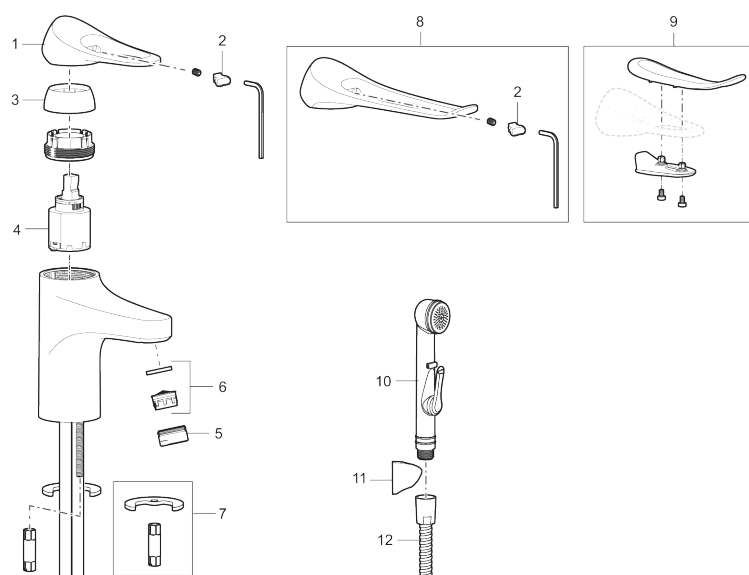

Art.nr: 86535013 RSK: 8278977 Flöde 3 bar: 4,5 l/min

Utförande: Borstad krom

- Med push-down ventil i metall
- Kallstartsfunktion
- Mjukstängande med keramisk avstängning
- Inbyggd, lätt omställbar flödesbegränsning och temperaturspär
- Eco Flow (energi- och vattenbesparande strålsamlare)
- Flexibla anslutningsrör i metallspunnen Soft PEX[®], lekande G3/8
- Lead Free (blyfri)
- Ljudklass 1
- Hålmått Ø34–37 mm

Unika egenskaper

Skyddsmodul 

PRODUKTBESKRIVNING

9000XE tvättställsblandare

9000XE Tvättställsblandare är en tvättställsblandare i borstad krom. Den klassiska designen i kombination med en återhållsam vattenförbrukning gör den till det självklara valet i badrummet. Produkten kommer med tryckpluggsventil.

Art.nr: 86535013

RSK: 8278977

Reservdelslista

NR.	ART.NR	RSK	BESKRIVNING
1	S600096	8387022	Spak, komplett, krom
1	S600096.75	8387024	Spak, komplett, borstad krom
2	S600097	8387025	Färgmarkering
3	S600101	8387029	Täckhylsa, krom
3	S600101.75	8387031	Täckhylsa, borstad krom
4	S600100	8387028	Insats med serviceverktyg, för köksblandare (LEED) och tvättställsblandare
4	S600099	8387027	Insats, för köksblandare (LEED) och tvättställsblandare
4	S600178	8387036	Insats med serviceverktyg, för tvättställsblandare med sidohanddusch och spolblandare
5	S600156	8280014	Hylsa M24 utv., 13 mm, krom
5	S600156.75	8280015	Hylsa M24 utv., 13 mm, borstad krom
6	S600072	8281671	Strålsamlarinsats, 3 l/min vid 2–6 bar
6	S600226	8280024	Strålsamlarinsats, 1,7 l/min vid 2–6 bar
7	S600160	8387096	Monteringssats, tvättställsblandare
8	S600175	8387083	Care-spak, komplett
9	S600106	8397001	Care-kit
10	S600206	8233049	Självstängande handdusch, krom

NR.	ART.NR	RSK	BESKRIVNING
11	S600157	8239542	Handduschhållare, krom
11	S600157.75	8239544	Handduschhållare, borstad krom
12	S600152	8236561	Högtrycksslang, 1,5 m, krom