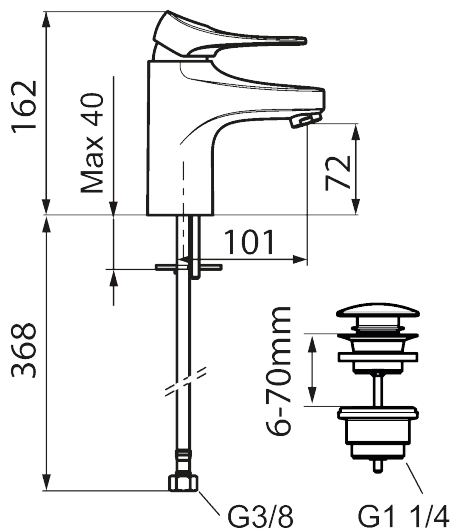

Unika egenskaper

Skyddsmodul