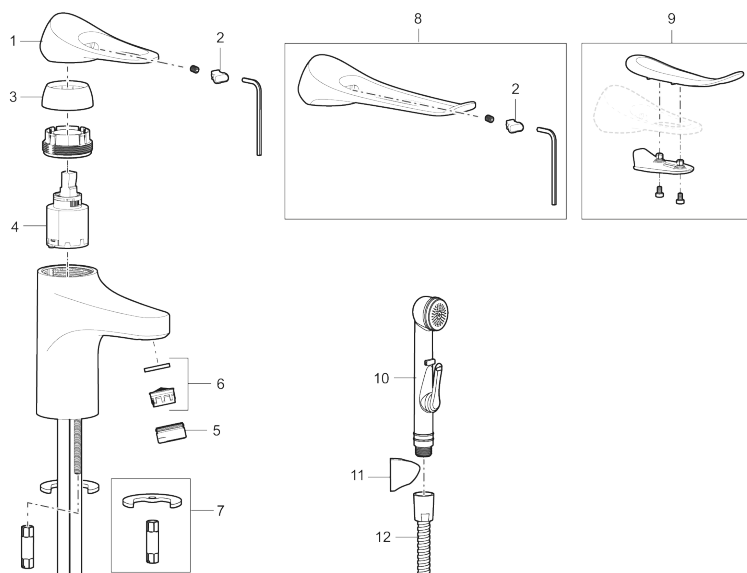

PRODUKTBEKRIVELSE

Håndvaskarmatur 9000XE

9000XE håndvaskarmatur er et håndvaskarmatur i krom. Det klassiske design kombineret med et mådeholdent vandforbrug gør det til det oplagte valg til badeværelset. Produktet leveres med løft-op bundventil.

Artikel-nummer: 86530010

VVS: 701484304

Reservedelsliste

NR.	FMM-NR	BESKRIVELSE
1	S600096	Greb, krom
1	S600096.75	Greb, børstet krom
2	S600097	Farvebrik til greb
3	S600101	Dækkappe, krom
3	S600101.75	Dækkappe, børstet krom
4	S600100	Patron med værktøj, for køkkenbatterier (LEED) og håndvaskarmaturer
4	S600099	Patron, for køkkenbatterier (LEED) og håndvaskarmaturer
4	S600178	Patron med serviceværktøj
5	S600156	Perlatorhylster M24 udv., 13 mm, krom
5	S600156.75	Perlatorhylster M24 udv., 13 mm, børstet krom
6	S600072	Strålesamlerindsats, 3 l/min ved 2–6 bar
6	S600226	Strålesamlerindsats, 1,7 l/min ved 2–6 bar
7	S600160	Monteringssæt til håndvaskarmatur
8	S600175	Care-greb, komplet
9	S600106	Care-kit
10	S600206	Selvlukkende håndbruser, krom