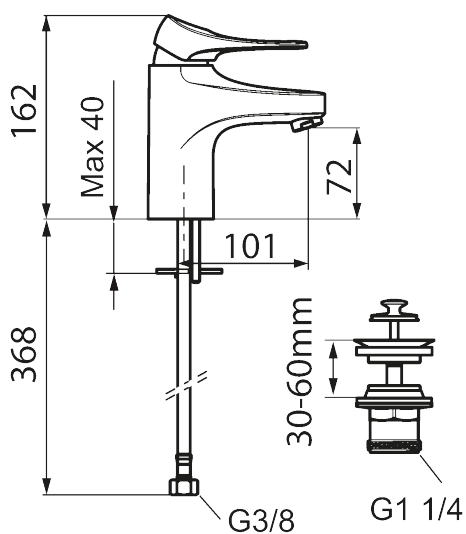

Håndvaskarmatur 9000XE

9000XE håndvaskarmatur er et håndvaskarmatur i krom. Det klassiske design kombineret med et mådeholdent vandforbrug gør det til det oplagte valg til badeværelset. Produktet leveres med løft-op bundventil.

Artikel-nummer: 86530010 VVS: 701484304 Flow 3 bar: 4,5 l/m

Beskrivelse: Krom

- Løft-op bundventil med underdel i hvid plast.
- Koldstart.
- 101 mm fremspring.
- Soft Closing og keramisk kartusche.
- Indbygget temperatur- og flowbegrænser.
- Eco Flow (energi- og vandbesparende perlator).
- Fleksible tilslutningsslanger i metalflettet Soft-PEX®, G3/8.
- Lead Free (blyfri).
- Hulstørrelse Ø34-37 mm.
- Lydklasse 1.
- **10 års funktionsgaranti.**