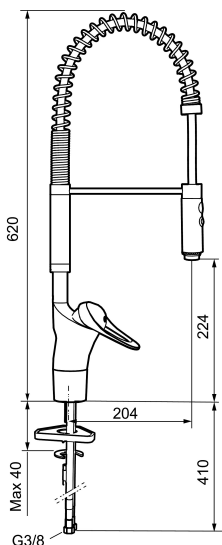

Køkkenarmatur 9000E Flexi

Her er samspillet mellem form og funktion optimeret. FM Mattsson 9000E viser vejen til en ny generation af blandingsbatterier, der er miljøtilpasset ned til mindste detalje. Blandingsbatteriet giver et smukt indtryk og bidrager til et teknisk fuldent køkken. Også i basisudgaven har det unikke funktioner, der sparer energi, samtidig med at komforten bevares.

Artikel-nummer: 81000010   VVS: 716261104   Flow 3 bar: 10,2 l/m

Beskrivelse: Krom, tilslutning G3/8

- **Koldstart.**
- Soft Closing og keramisk kartusche.
- Med høj svingtud 60°, 85°, 110° eller 360°.
- 204 mm fremspring.
- Flexibel slange og håndbruser med 2 stråleindstillinger.
- Indbygget temperatur- og flowbegrænser.
- Flexible tilslutningsslanger.
- Hulstørrelse Ø34-37 mm.
- **5 års trykgaranti.**