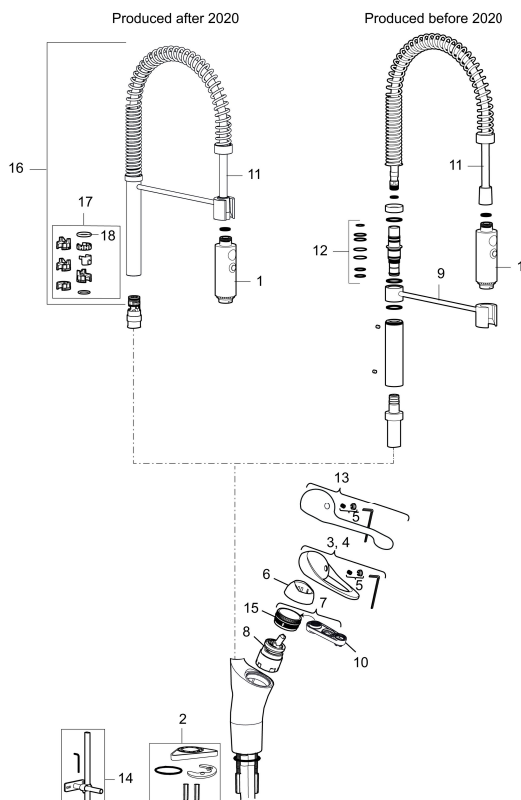

Artikel-nummer: 81000010 VVS: 716261104 Flow 3 bar: 10,2 l/m

Beskrivelse: Krom, tilslutning G3/8

- **Koldstart.**
- Soft Closing og keramisk kartusche.
- Med høj svingtud 60°, 85°, 110° eller 360°.
- 204 mm fremspring.
- Flexibel slange og håndbruser med 2 stråleindstillinger.
- Indbygget temperatur- og flowbegrænser.
- Flexible tilslutningsslanger.
- Hulstørrelse Ø34-37 mm.
- **5 års trykgaranti.**

Artikel-nummer: 81000010 VVS: 716261104

Reservedelsliste

NR.	FMM-NR	VVS	BESKRIVELSE
1	29190000	745136500	Krom
2	39141800	745137577	Monteringsstilbehør
3	58500000	745136102	Greb, krom L=90 mm
4	58501750	745136143	Care-greb, komplet, længde 150 mm
5	58510000	745136025	Farvebrik til greb, 9000E
6	58520000	745136324	Dækkappe 9000E, krom
7	58530140	745137420	Bespændingsnippel med serviceværktøj
8	59120009	745136010	Patron med værktøj, koldstart
8	59120000	745136012	Patron med koldstart
8	59115500	745136014	Patron, uden koldstart

NR.	FMM-NR	VVS	BESKRIVELSE
8	59126000		Patron med værktøj, Ecoplus (Grøn ring)
9	27580000	745137422	Arm + skrue
10	60770000	745137712	Serviceværktøj
11	38801007	745136501	Slange
12	37800100	745137768	O-ringssæt
13	58501800		Care-greb, komplet, længde 180 mm
14	39147000	709058100	Stabiliseringsmodul
15	29390000		Nippel M42X1,5
16	S600056		Tud, komplet
17	58641000		Pakningssæt med spærringe
18	37801550		O-ring 15,54x2,62 2-pak
20	58641000		Pakningssæt med spærringe