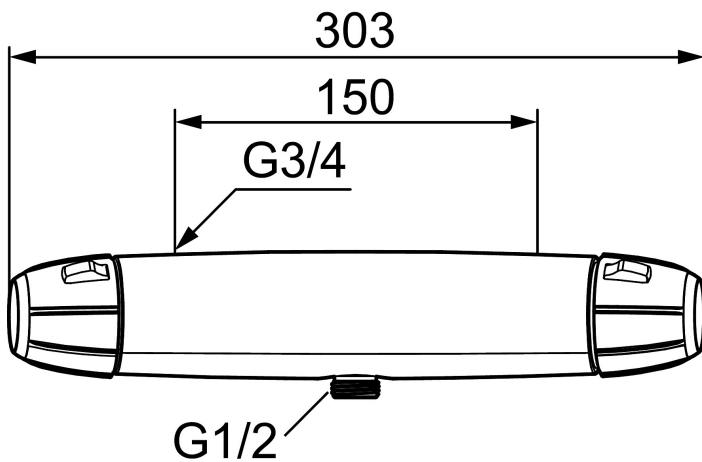

Termostatarmatur 9000E

Sikkerhedsarmatur til brus i nyt design. Armaturets stilrene form supplerer de unikke funktioner og miljøhensyn, der kendetegner 9000E-serien. Teknikken sparer på vand og energi uden at gå på kompromis med komforten. Centreret udløb.

Artikel-nummer: 82102500 VVS: 722828204

Beskrivelse: Krom

Unikke egenskaber

Tilbageløbssikring 

- Unik tryk- og temperaturstyring.
- ½ ned.
- Keramisk lukning.
- Kontraventiler.
- Skoldningssikring v/38°C.
- Eco stop.
- Snavsfilter rundt om reguleringsindsatsen.
- 150-153 c/c.
- Brus tilslutning fra væg fremspring 85 mm.
- Safe Touch - Sørger for at termostatens overflade aldrig bliver brandvarm.
- **5 års Kalk- og Temperaturgaranti.**