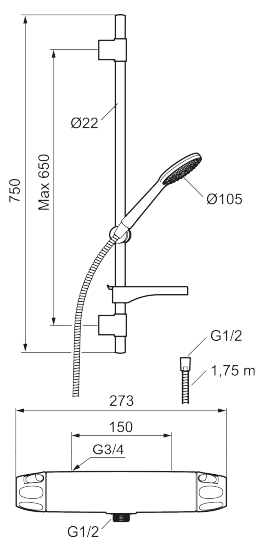

Bruserpakken kan let monteres i alle typer badeværelser og kan suppleres med badekarstud.

Produktet er LEED/BREEAM-tilpasset, hvilket indebærer, at det opfylder vandstrømskravene, som stilles til bestemte typer nybyggeri og renoveringer.

Artikel-nummer: 86822503 **VVS:** 722812834 **Flow 3 bar:** 6,0 l/m

Beskrivelse: Børstet krom, LEED/BREEAM-tilpasset

Unikke egenskaber

Tilbageløbssikring 

- Brusesystem med termostat består af termostatarmatur 9000XE og brusersæt 9000XE.
- Brusestang med håndbruser Ø105 mm, kalkafvisende si, 1750 mm bruseslange og sæbeskål.
- Fleksibelt vægbeslag med membran.
- Termostat med unik tryk- og temperaturstyring.
- Lead Free (blyfri)
- **10 års funktionsgaranti.**