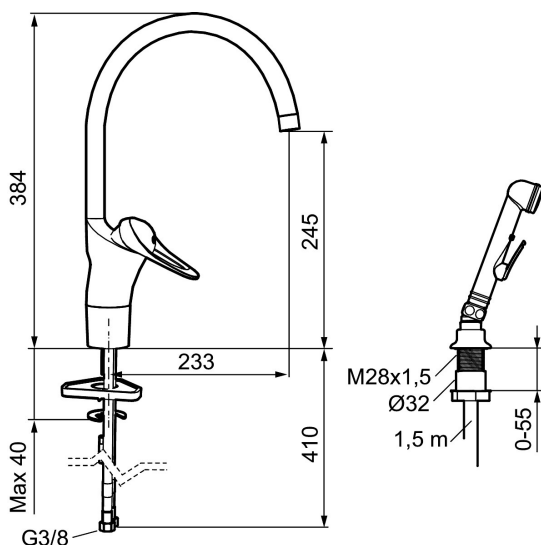

9000E II köksblandare

Köket är den del av hemmet där allt händer. Det är här det lagas, bakas och fejas – varje dag. Då är det viktigt att verktygen håller. Det gäller inte minst kökskranen som ska bekänna färg i många tuffa år. FM Mattsson 9000E gör vad den ska effektivt, gång efter gång utan onödigt slöseri av varmvatten.

Art.nr: 80050010 RSK: 8310175 Flöde 3 bar: 6,7 l/min

Utförande: Krom, ansl. lekande G3/8

- Med självstängande handdusch, genomföringshylsa och slang i kromat utförande
- Kallstartsfunktion
- Mjukstängande med keramisk avstängning
- Inbyggd, lätt omställbar flödesbegränsning och temperaturspär
- Eco Flow (energi- och vattenbesparande strålsamlare)
- Hög, svängbar pip. Spärrbricka medföljer för 60°, 85°, 110° eller 360°
- Med Soft PEX®-rör
- Längd anslutningsrör: 350 mm
- Hålmått Ø34–37 mm för blandare
- Hålmått Ø28 (diskbänk), Ø32 (bänkskiva) för handdusch
- Ytterdiameter fot Ø52 mm