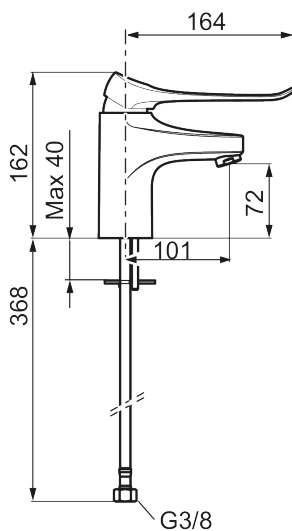

9000XE care tvättställsblandare

Art.nr: 86504310 RSK: 8275692 Flöde 3 bar: 3,0 l/min

Utförande: Krom, LEED/BREEAM-anpassad

- Kallstartsfunktion
- Mjukstängande med keramisk avstängning
- Inbyggd, lätt omställbar flödesbegränsning och temperaturspär
- Eco Flow (energi- och vattenbesparande strålsamlare)
- Flexibla anslutningsrör i metallspunnen Soft PEX[®], lekande G3/8
- Lead Free (blyfri)
- Ljudklass 1
- Hålmått Ø34–37 mm

Unika egenskaper

Skyddsmodul 

PRODUKTBESKRIVNING

9000XE care tvättställsblandare

Art.nr: 86504310

RSK: 8275692

Reservdelslista

NR.	ART.NR	RSK	BESKRIVNING
1	S600096	8387022	Spak, komplett, krom
1	S600096.75	8387024	Spak, komplett, borstad krom
2	S600097	8387025	Färgmarkering
3	S600101	8387029	Täckhylsa, krom
3	S600101.75	8387031	Täckhylsa, borstad krom
4	S600100	8387028	Insats med serviceverktyg, för köksblandare (LEED) och tvättställsblandare
4	S600099	8387027	Insats, för köksblandare (LEED) och tvättställsblandare
4	S600178	8387036	Insats med serviceverktyg, för tvättställsblandare med sidohanddusch och spolblandare
5	S600156	8280014	Hylsa M24 utv., 13 mm, krom
5	S600156.75	8280015	Hylsa M24 utv., 13 mm, borstad krom
6	S600072	8281671	Strålsamlarinsats, 3 l/min vid 2–6 bar
6	S600226	8280024	Strålsamlarinsats, 1,7 l/min vid 2–6 bar
7	S600160	8387096	Monteringssats, tvättställsblandare
8	S600175	8387083	Care-spak, komplett
9	S600106	8397001	Care-kit
10	S600206	8233049	Självstängande handdusch, krom
11	S600157	8239542	Handduschhållare, krom
11	S600157.75	8239544	Handduschhållare, borstad krom
12	S600152	8236561	Högtrycksslang, 1,5 m, krom