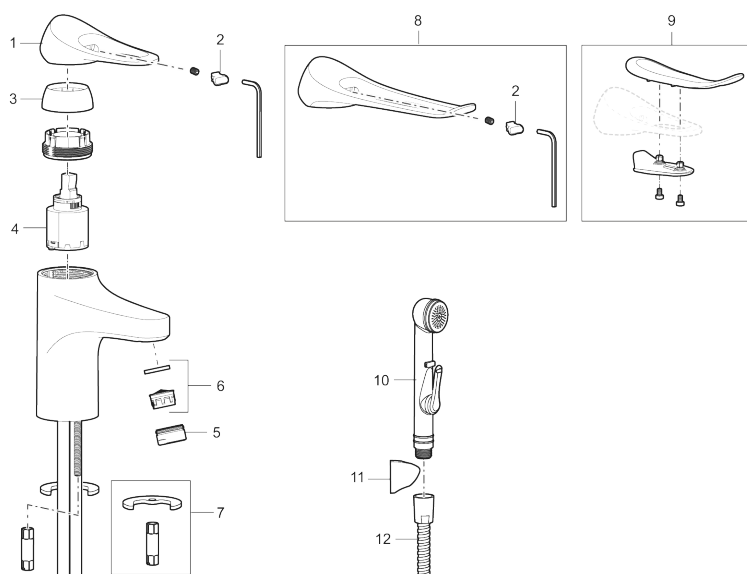

9000XE care tvättställsblandare

Art.nr: 86504310 RSK: 8275692 Flöde 3 bar: 3,0 l/min

Utförande: Krom, LEED/BREEAM-anpassad

- Kallstartsfunktion
- Mjukstängande med keramisk avstängning
- Inbyggd, lätt omställbar flödesbegränsning och temperaturspär
- Eco Flow (energi- och vattenbesparande strålsamlare)
- Flexibla anslutningsrör i metallspunnen Soft PEX[®], lekande G3/8
- Lead Free (blyfri)
- Ljudklass 1
- Hålmått Ø34–37 mm

Unika egenskaper

Skyddsmodul 

PRODUKTBESKRIVNING

9000XE care tvättställsblandare

Art.nr: 86504310

RSK: 8275692

Reservdelslista

NR.	ART.NR	RSK	BESKRIVNING
1	S600096	8387022	Spak, komplett, krom
1	S600096.75	8387024	Spak, komplett, borstad krom
2	S600097	8387025	Färgmarkering
3	S600101	8387029	Täckhylsa, krom
3	S600101.75	8387031	Täckhylsa, borstad krom
4	S600100	8387028	Insats med serviceverktyg, för köksblandare (LEED) och tvättställsblandare
4	S600099	8387027	Insats, för köksblandare (LEED) och tvättställsblandare
4	S600178	8387036	Insats med serviceverktyg, för tvättställsblandare med sidohanddusch och spolblandare
5	S600156	8280014	Hylsa M24 utv., 13 mm, krom
5	S600156.75	8280015	Hylsa M24 utv., 13 mm, borstad krom
6	S600072	8281671	Strålsamlarinsats, 3 l/min vid 2–6 bar
6	S600226	8280024	Strålsamlarinsats, 1,7 l/min vid 2–6 bar
7	S600160	8387096	Monteringssats, tvättställsblandare
8	S600175	8387083	Care-spak, komplett
9	S600106	8397001	Care-kit
10	S600206	8233049	Självstängande handdusch, krom
11	S600157	8239542	Handduschhållare, krom
11	S600157.75	8239544	Handduschhållare, borstad krom
12	S600152	8236561	Högtrycksslang, 1,5 m, krom