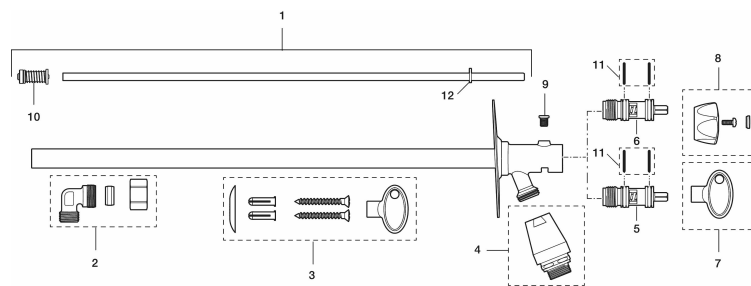

Unike funksjoner

Tilbakeslagssikring 

- Selvdrenerende, drenerer med slange på
 - Skal ikke benyttes ved kuldegrader
 - Med nøkkel
 - Med tilbakeslagsventil etter standard EN 1717
 - Med vakuumventil
 - Kan kappes etter veggens tykkelse
 - Sete/ventilhus plasseres i godt oppvarmet rom og skal ikke monteres i vegg
 - Påmontert hurtigkobling, slange og eventuell vakuumventil må demonteres før vinteren.
- Kontroller også før vinteren at det ikke drypper fra utekranens utløp. Da kan det dannes is i utløpet som medfører fare for at utekranen fryser i stykker.
- NB! Vakuumventil for der det kreves dobbel sikring mot tilbakesug til rørettet.

PRODUKTBESKRIVNING

Utekran selvdrenerende med nøkkel og vakuumentil

Overskuddsvannet i røret tømmeres automatisk når kranen stenges. Kranen er for sommerbruk, slange og kupling demonteres før vinteren setter inn slik at alt vann renner ut. Stengningen skjer på veggens innside i godt oppvarmet rom, frostfri kran.

Med typegodkjent tilbakelsagsventil etter EN-1717 standard for drikkevann.

Veggbrikken er i rustfritt stål, ventilhus og utløp er i forkrommet messing.

Artikkelnummer: 42941000

NRF: 4303729

Reservedelsliste