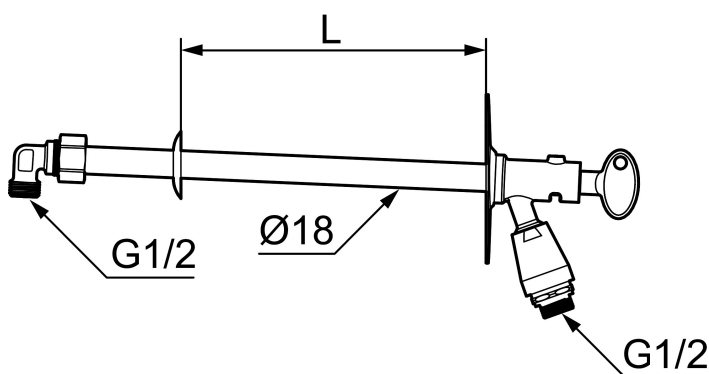

Med typegodkjent tilbakeslagsventil etter EN-1717 standard for drikkevann.

Veggbrikken er i rustfritt stål, ventilhus og utløp er i forkrommet messing.

Artikkelnummer: 42941000 NRF: 4303729

Utførende: For veggtykkelse maks 1000 mm

Unike funksjoner

Tilbakeslagssikring 

- Selvdrenerende, drenerer med slange på
 - Skal ikke benyttes ved kuldegrader
 - Med nøkkel
 - Med tilbakeslagsventil etter standard EN 1717
 - Med vakuumventil
 - Kan kappes etter veggens tykkelse
 - Sete/ventilhus plasseres i godt oppvarmet rom og skal ikke monteres i vegg
 - Påmontert hurtigkobling, slange og eventuell vakuumventil må demonteres før vinteren.
- Kontroller også før vinteren at det ikke drypper fra utekranens utløp. Da kan det dannes is i utløpet som medfører fare for at utekranen fryser i stykker.
- NB! Vakuumventil for der det kreves dobbel sikring mot tilbakesug til rørettet.

PRODUKTBESKRIVNING

Utekran selvdrenerende med nøkkel og vakuumentil

Overskuddsvannet i røret tømmeres automatisk når kranen stenges. Kranen er for sommerbruk, slange og kupling demonteres før vinteren setter inn slik at alt vann renner ut. Stengningen skjer på veggens innside i godt oppvarmet rom, frostfri kran.