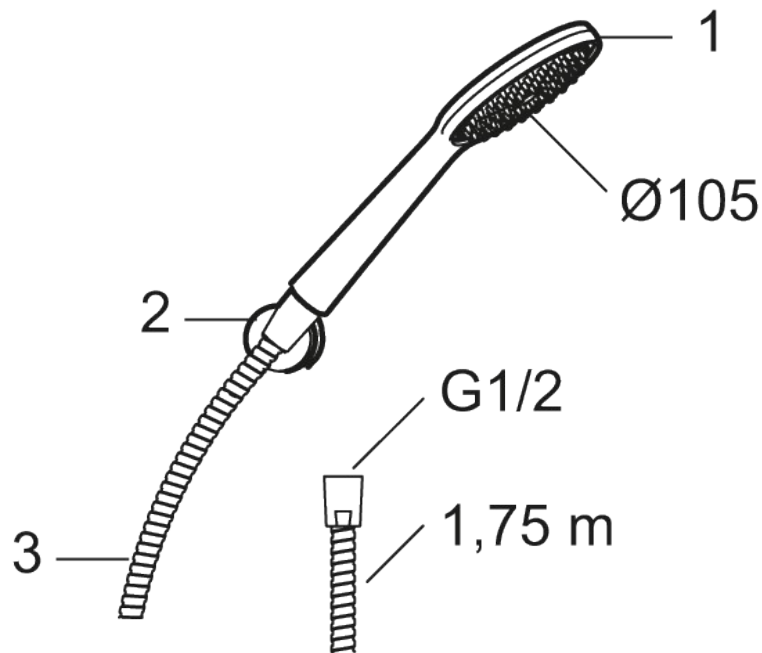

Unika egenskaper

9000XE handduschset

9000XE Handduschset är ett duschset i borstad krom med handdusch, metallslang och ett enkelt tillhörande väggfäste. Det generöst tilltagna munstycket ger en behaglig duschupplevelse med bra tryck och spridning utan att slösa på vattnet. Duschsetet monteras enkelt i alla typer av badrum

Art.nr: 86720003 RSK: 8320399 Flöde 3 bar: 6,9 l/min

Utförande: Borstad krom

- Handdusch med kalkavvisande sil
- Använd medföljande packningar som tätning i muttrarna
- Lead Free (blyfri)
- OBS! Slangen får ej förses med avstängning

PRODUKTBESKRIVNING

9000XE handduschset

9000XE Handduschset är ett duschset i borstad krom med handdusch, metallslang och ett enkelt tillhörande väggfäste. Det generöst tilltagna munstycket ger en behaglig duschupplevelse med bra tryck och spridning utan att slösa på vattnet. Duschsetet monteras enkelt i alla typer av badrum

Art.nr: 86720003

RSK: 8320399

Reservdelslista

NR.	ART.NR	RSK	BESKRIVNING
1	S600091	8233001	Handdusch, krom
1	S600091.75	8233003	Handdusch, borstad krom
2	S600157	8239542	Handduschhållare, krom
2	S600157.75	8239544	Handduschhållare, borstad krom
3	S600109	8252036	Duschslang, 1,75 m, krom
3	S600109.75	8252038	Duschslang, 1,75 m, borstad krom