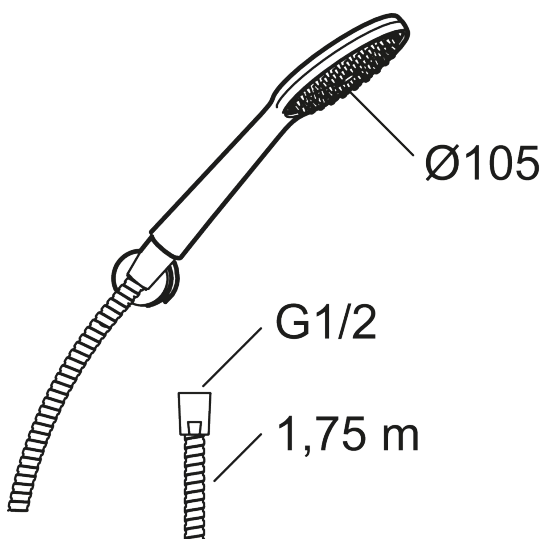

Unika egenskaper

9000XE handduschset

9000XE Handduschset är ett duschset i borstad krom med handdusch, metallslang och ett enkelt tillhörande väggfäste. Det generöst tilltagna munstycket ger en behaglig duschupplevelse med bra tryck och spridning utan att slösa på vattnet. Duschsetet monteras enkelt i alla typer av badrum

Art.nr: 86720003 RSK: 8320399 Flöde 3 bar: 6,9 l/min

Utförande: Borstad krom

- Handdusch med kalkavvisande sil
- Använd medföljande packningar som tätning i muttrarna
- Lead Free (blyfri)
- OBS! Slangen får ej förses med avstängning

PRODUKTBESKRIVNING

9000XE handduschset

9000XE Handduschset är ett duschset i borstad krom med handdusch, metallslang och ett enkelt tillhörande väggfäste. Det generöst tilltagna munstycket ger en behaglig duschupplevelse med bra tryck och spridning utan att slösa på vattnet. Duschsetet monteras enkelt i alla typer av badrum

Art.nr: 86720003

RSK: 8320399

Reservdelslista

NR.	ART.NR	RSK	BESKRIVNING
1	S600091	8233001	Handdusch, krom
1	S600091.75	8233003	Handdusch, borstad krom
2	S600157	8239542	Handduschhållare, krom
2	S600157.75	8239544	Handduschhållare, borstad krom
3	S600109	8252036	Duschslang, 1,75 m, krom
3	S600109.75	8252038	Duschslang, 1,75 m, borstad krom