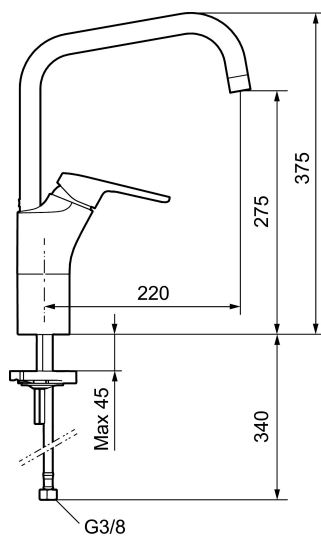

Unika egenskaper

RUNN köksblandare

Art.nr: 84008710 RSK: 8311355 Flöde 3 bar: 5,0 l/min

Utförande: Krom, LEED/BREEAM-anpassad, ansl. lekande G3/8

- BVB ID 144280
- Kallstartsfunktion
- Mjukstängande med keramisk avstängning
- Inbyggd, lätt omställbar flödesbegränsning och temperaturspär
- Eco Flow (energi- och vattenbesparande konstantflödesstrålsamlare, 5 l/min vid 2–6 bar
- Hög, svängbar pip. Spärbricka medföljer för 60°, 85°, 110° eller 360°
- Med Soft PEX®-rör
- Lead Free (blyfri)
- Hålmått Ø34-37 mm