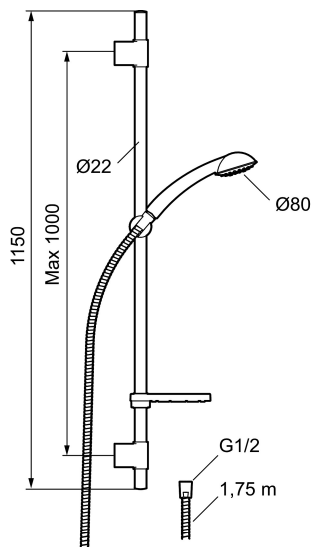

Unika egenskaper

9000E duschset

9000E med ett strålläge, lång version

9000E-serien förfinas och kompletteras ständigt. Ergonomi och ekologi går hand i hand med kvalitet och god design. Serien har utmärkt sig på flera områden inom miljöhänsyn och säkerhetstänkande och samma egenskaper har eftersträvat i framtagandet av den nya duschen. Ingen detalj har lämnats åt slumpen och duschen ger ett mycket robust intryck. Duschen består av en handdusch samt duschstång och har flera smarta lösningar.

Art.nr: 94701010 RSK: 8197657 Flöde 3 bar: 7,5 l/min

Utförande: Krom

- Kalkavvisande sil
- Med transparent tvålhylla
- Konstantflöde vid 2–6 bar
- Duschstången har flexibelt övre väggfäste, med väggtätning