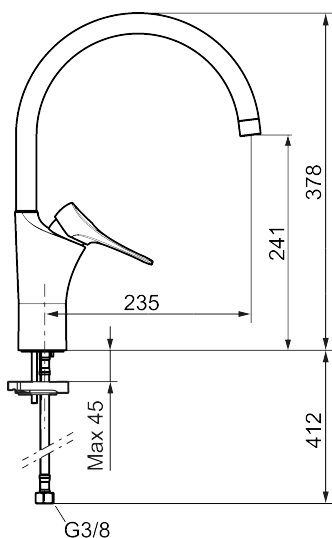

Køkkenarmatur 9000XE

9000XE køkkenarmatur med C-tud i krom passer ind i et hvilket som helst køkken uanset størrelse. Køkkenarmaturet er blyfrit og har vores smarte, innovative og energibesparende funktioner, såsom koldstart, soft closing, temperaturspærre samt energi- og vandbesparende strålesamler. Det tidløse og praktiske design gør det til et både funktionelt og æstetisk holdbart indslag i det moderne hjem. Produktet er LEED-tilpasset, hvilket indebærer, at det opfylder vandstrømskravene, som stilles til bestemte typer nybyggeri og renoveringer.

Artikel-nummer: 86007010 VVS: 705880404 Flow 3 bar: 4,5 l/m

Beskrivelse: Krom, 4,5 l/min, LEED-tilpasset

Unikke egenskaber

Tilbageløbssikring

- Koldstart.
- Soft Closing og keramisk kartusche.
- Høj buet C-svingtud 60°, 85°, 110° eller 360°.
- 235 mm fremspring.
- Indbygget temperatur- og flowbegrænser.
- Eco Flow (energi- og vandbesparende perlator).
- Fleksible tilslutningsslanger i metalflettet Soft-PEX®, G3/8.
- Lead Free (blyfri).
- Hulstørrelse Ø34-37 mm.
- Lydklasse 1.
- **10 års funktionsgaranti.**