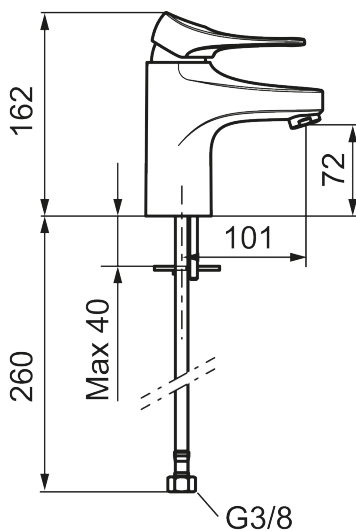

## Håndvaskarmatur 9000XE

9000XE håndvaskarmatur er et håndvaskarmatur i krom. Det klassiske design kombineret med et mådeholdent vandforbrug gør det til det oplagte valg til badeværelset.

Artikel-nummer: 86502010 VVS: 701484004 Flow 3 bar: 4,5 l/m  
Beskrivelse: Krom, tilslutningsslanger længde 260 mm

<b>NR.</b>	<b>FMM-NR</b>	<b>VVS</b>	<b>BESKRIVELSE</b>
11	S600157		Vægbeslag til håndbruser, krom
11	S600157.75		Vægbeslag til håndbruser
12	S600152		Slange til håndbruser 1,5 m, krom