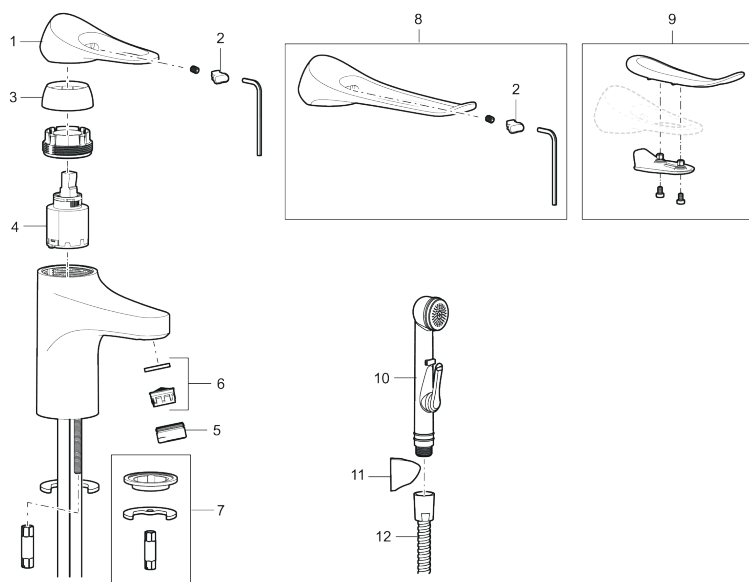

PRODUKTBEKRIVELSE

Håndvaskarmatur 9000XE

9000XE håndvaskarmatur er et håndvaskarmatur i krom. Det klassiske design kombineret med et mådeholdent vandforbrug gør det til det oplagte valg til badeværelset.

Artikel-nummer: 86502010 VVS: 701484004

Reservedelsliste

NR.	FMM-NR	VVS	BESKRIVELSE
1	S600096		Greb, krom
1	S600096.75		Greb, børstet krom
2	S600097		Farvebrik til greb
3	S600101		Dækkappe, krom
3	S600101.75		Dækkappe, børstet krom
4	S600100		Patron med værktøj, for køkkenbatterier (LEED) og håndvaskarmaturer
4	S600099		Patron, uden værktøj, for køkkenbatterier (LEED) og håndvaskarmaturer
4	S600178		Patron med serviceværktøj
4	S600272	745136005	Patron, uden værktøj
5	S600156		Perlatorhylster M24 udv., 13 mm, krom
5	S600156.75		Perlatorhylster M24 udv., 13 mm, børstet krom
6	S600072		Strålesamlerindsats, 3 l/min ved 2-6 bar
6	S600226		Strålesamlerindsats, 1,7 l/min ved 2-6 bar
7	S600160		Monteringssæt til håndvaskarmatur
8	S600175		Care-greb, komplet
9	S600106		Care-kit
10	S600206		Selvlukkende håndbruser, krom