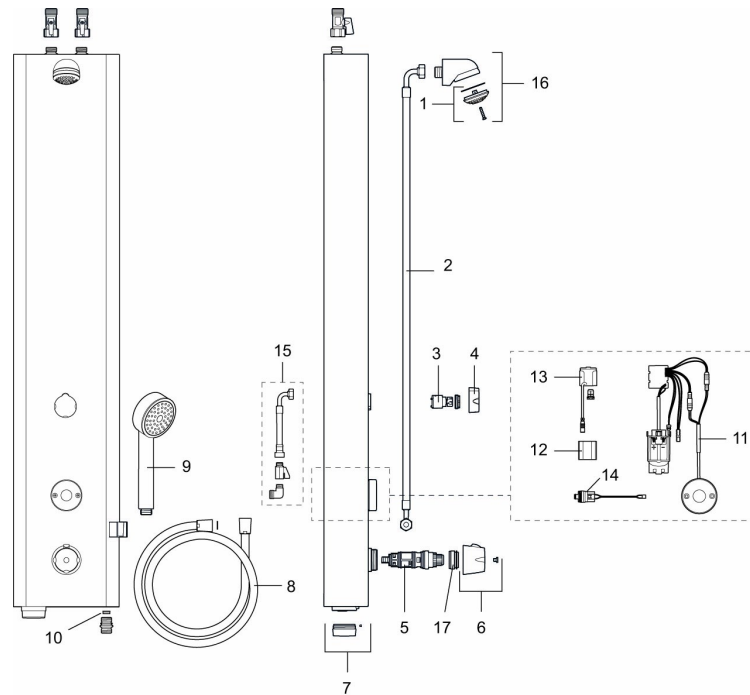

Installation:

- Anslutning uppåt G1/2". Kulventil med lekande mutter beställs separat
- Batteridrift, kan konverteras till nät drift
- Vid nät drift krävs AC-adapter art.nr. S600132 och stickproppsadapter art.nr. S600129, alternativt transformator art.nr. S600128

PRODUKTBESKRIVNING

FM Mattsson tronic duschpanel WMS, för tempererat vatten, batteridrift

Art.nr: 95000000

RSK: 8255824

Reservdelslista

NR.	ART.NR	RSK	BESKRIVNING
1	29182000	8221808	Duschsil
2	39090700	8221813	Anslutningsslang, 700 mm
3	59072000	8221814	Insats till omkastare
4	16221700	8221796	Vred till omkastare
5	38607000	8591963	Reglerpaket, komplett, inkl. serviceverktyg
6	S600222	8239545	Temperaturratt, komplett
7	16222600	8438816	Batterilock, svart
8	34831750	8221810	Duschslang, 1,75 m
9	94760900	8221816	Handdusch
10	29900600	8224321	Flödesbegränsare, konstantflöde 6 l/min vid 2–6 bar
10	29900900	8221809	Flödesbegränsare, konstantflöde 9 l/min vid 2–6 bar
10	29901200	8224320	Flödesbegränsare, konstantflöde 12 l/min vid 2–6 bar
11	16216500	8438815	Elektronikenhet

NR.	ART.NR	RSK	BESKRIVNING
12	S600135	8483191	Batteri
13	S600132	8438826	AC adapter
14	16202000	8221794	Magnetventil
15	39090000	8221812	Anslutningskit, montering bakifrån
16	S600025	8221869	Komplett duschhuvud
17	409364.AE	8346506	Skållningsskyddsring, (Max 42°)