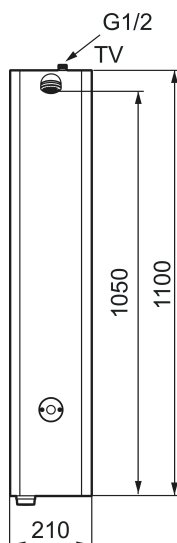

Unika egenskaper

Skyddsmodul 

FM Mattsson tronic duschpanel WMS, för tempererat vatten, batteridrift

Art.nr: 95000000 RSK: 8255824

Utförande: Rostfritt utförande, batteridrift (inkl. batteri)

- Förblandat vatten
- Programmerbar startknapp. Spoltid från 10–60 sek, (30 sek är fabriksinställt)
- Duschstrålen kan vinklas +/- 5°
- Flöde 9 l/min
- Mjukstängande magnetventil
- Spoltidsbegränsning, förhindrar översvämning
- Städläge, tidsbegränsad avstängning vid rengöring
- Låg strömförbrukning – lång livslängd
- WMS-blandare med möjlighet till trådlös uppkoppling mot vårt Tronic WMS system alternativ programmering via Dongel
- Kan genomspolas med hetvatten för legionellasanering
- Återströmningsskydd enligt EU-standard SS-EN 1717