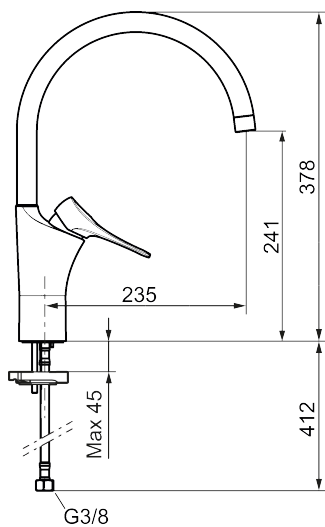

9000XE köksblandare

9000XE Köksblandare med C-pip i krom platsar i vilket kök som helst, oavsett storlek. Köksblandaren är blyfri och har våra smarta, innovativa och energibesparande funktioner såsom kallstart, mjukstängning, temperaturspärri samt energi- och vattenbesparande strålsamlare. Den tidlösa och ändamålsenliga designen gör den till ett lika funktionellt som estetiskt hållbart inslag i det moderna hemmet. Produkten är LEED/BREEAM-anpassad vilket innebär att den uppfyller flödeskraven som ställs på vissa ny- och ombyggnationer.

Art.nr: 86007010 **RSK:** 8311590 **Flöde 3 bar:** 4,5 l/min
Utförande: Krom, LEED/BREEAM-anpassad

Unika egenskaper

Skyddsmodul 

- Kallstartsfunktion
- Mjukstängande med keramisk avstängning
- Inbyggd, lätt omställbar flödesbegränsning och temperaturspärri
- Eco Flow (energi- och vattenbesparande strålsamlare)
- Hög, svängbar pip. Spärbricka medföljer för 60°, 85°, 110° eller 360°
- Flexibla anslutningsrör i metallspunnen Soft PEX[®], lekande G3/8
- Lead Free (blyfri)
- Ljudklass 1
- Hålmått Ø34-37 mm