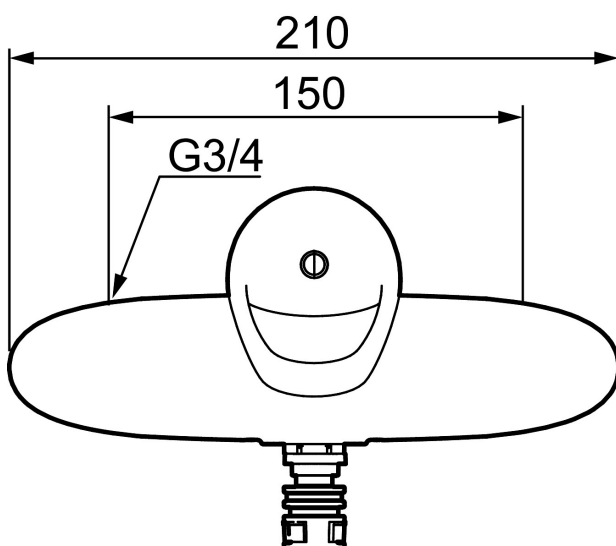

Køkkenarmatur 9000E

Her er samspillet mellem form og funktion optimeret. FM Mattsson 9000E viser vejen til en ny generation af blandingsbatterier, der er miljøtilpasset ned til mindste detalje. Blandingsbatteriet giver et smukt indtryk og bidrager til et teknisk fuldendt køkken. Allerede i sin grundudførelse har det unikke funktioner, som sparer energi med bibeholdt komfort.

Artikel-nummer:

VVS:

Flow 3 bar: 19,6

81301500

726989204

l/m

Beskrivelse: Krom

Unikke egenskaber

- **Koldstart.**
- Soft Closing og keramisk kartusche.
- Indbygget temperatur- og flowbegrænser.
- OBS! Tud bestilles separat.
- Passer til udløbstud FMM 3586-xxxx
- **5 års trykgaranti.**

Tilbageløbssikring