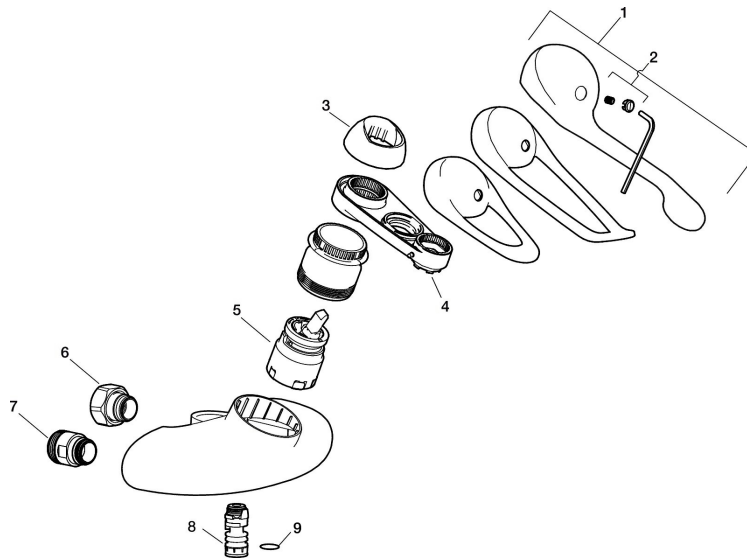

- **Koldstart.**
- Soft Closing og keramisk kartusche.
- Indbygget temperatur- og flowbegrænser.
- OBS! Tud bestilles separat.
- Passer til udløbstud FMM 3586-xxxx
- **5 års trykgaranti.**

Tilbageløbssikring

Artikel-nummer: 81301500 VVS: 726989204

Reservedelsliste

NR.	FMM-NR	VVS	BESKRIVELSE
	44450009		Tilbehørspose (spærrering, stopskruer og 3 mm nøgle)
1	58500000	745136102	Greb, krom L=90 mm
1	58501750	745136143	Care-greb, komplet, længde 150 mm
1	58501800		Care-greb, komplet, længde 180 mm
2	58510000	745136025	Farvebrik til greb, 9000E
3	58520000	745136324	Dækkappe 9000E, krom
4	60770000	745137712	Serviceværktøj
5	59120009	745136010	Patron med værktøj, koldstart
5	59126000		Patron med værktøj, Ecoplus (Grøn ring)
6	59811800		Tilslutning 150 c/c
7	59800800		Omløber 160 c/c
8	29888000		Tudenippel
9	37801550		O-ring 15,54x2,62 2-pak