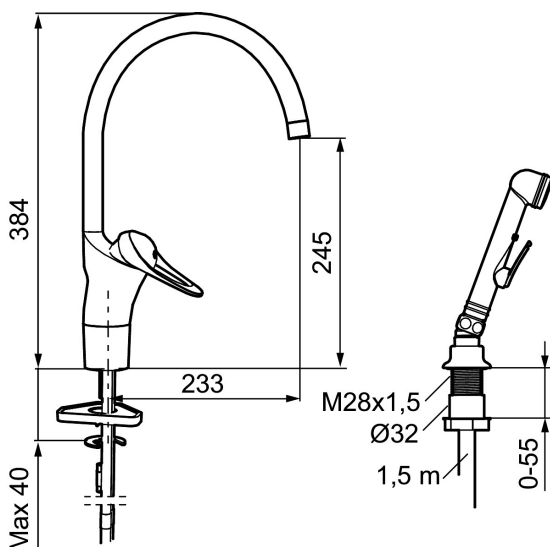

9000E II köksblandare

Köket är den del av hemmet där allt händer. Det är här det lagas, bakas och fejas – varje dag. Då är det viktigt att verktygen håller. Det gäller inte minst kökskranen som ska bekänna färg i många tuffa år. FM Mattsson 9000E gör vad den ska effektivt, gång efter gång utan onödigt slöseri av varmvatten.

Art.nr: 80050000 RSK: 8308881 Flöde 3 bar: 6,7 l/min

Utförande: Krom, ansl. slät ände Ø10 mm

- Med självstängande handdusch, genomföringshylsa och slang i kromat utförande
- Kallstartsfunktion
- Mjukstängande med keramisk avstängning
- Inbyggd, lätt omställbar flödesbegränsning och temperaturspär
- Eco Flow (energi- och vattenbesparande strålsamlare)
- Hög, svängbar pip. Spärrbricka medföljer för 60°, 85°, 110° eller 360°
- Med Soft PEX®-rör
- Längd anslutningsrör: 350 mm
- Hålmått Ø34–37 mm för blandare
- Hålmått Ø28 (diskbänk), Ø32 (bänkskiva) för handdusch
- Ytterdiameter fot Ø52 mm