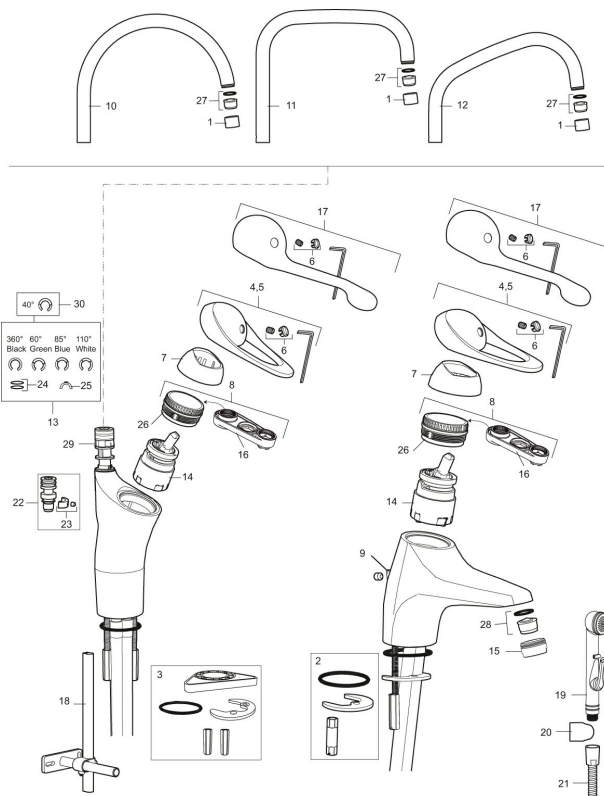

Art.nr: 80050000 RSK: 8308881 Flöde 3 bar: 6,7 l/min

Utförande: Krom, ansl. slät ände Ø10 mm

- Med självstängande handdusch, genomföringshylsa och slang i kromat utförande
- Kallstartsfunktion
- Mjukstängande med keramisk avstängning
- Inbyggd, lätt omställbar flödesbegränsning och temperaturspär
- Eco Flow (energi- och vattenbesparande strålsamlare)
- Hög, svängbar pip. Spärrbricka medföljer för 60°, 85°, 110° eller 360°
- Med Soft PEX®-rör
- Längd anslutningsrör: 350 mm
- Hålmått Ø34–37 mm för blandare
- Hålmått Ø28 (diskbänk), Ø32 (bänkskiva) för handdusch
- Ytterdiameter fot Ø52 mm

Art.nr: 80050000

RSK: 8308881

Reservdelista

NR.	ART.NR	RSK	BESKRIVNING
1	29142200	8281524	Hylsa M22 inv.
2	39140800	8186891	Monteringssats, tvättställsblandare
3	39141800		Monteringssats, köksblandare utan DM-avst.
4	58500000	8591936	Spak, komplett, längd: 90 mm
5	58501750	8591937	Spak, komplett, längd: 150 mm
6	58510000	8591944	Färgmarkering och fästskruv till spak
7	58520000	8591945	Täckhylsa
8	58530140	8241726	Fästnippel med serviceverktyg
9	58540000	8591940	Kedjefäste
10	58600000	8154074	Utloppspip, C-modell