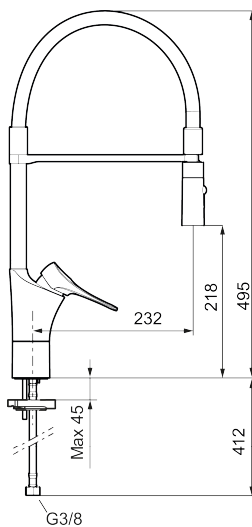

Art.nr: 86130013 RSK: 8311621 Flöde 3 bar: 6,0 l/min

Utförande: Borstad krom

Unika egenskaper

Skyddsmodul 

- Kallstartsfunktion
- Mjukstängande med keramisk avstängning
- Inbyggd, lätt omställbar flödesbegränsning och temperaturspärri
- Svängbar pip. Spärrbricka medföljer för 60°, 85°, 110° eller 360°
- 2-stråligt munstycke med koncentrerad strålbild och handdusch
- Flexibla anslutningsrör i metallspunnen Soft PEX®, lekande G3/8
- Lead Free (blyfri)
- Ljudklass 1
- Hålmått Ø34-37 mm