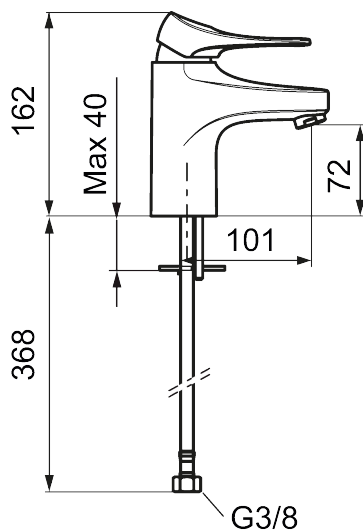

- Mykstengende
- Kaldstart
- Eco Flow (energi- og vannbesparende strålesamler)
- Vannmengdebegrenser og temperatursperre
- Lead Free (blyfri)
- Lydklasse 1
- Fleksible Soft PEX®-rør med 3/8" mutter