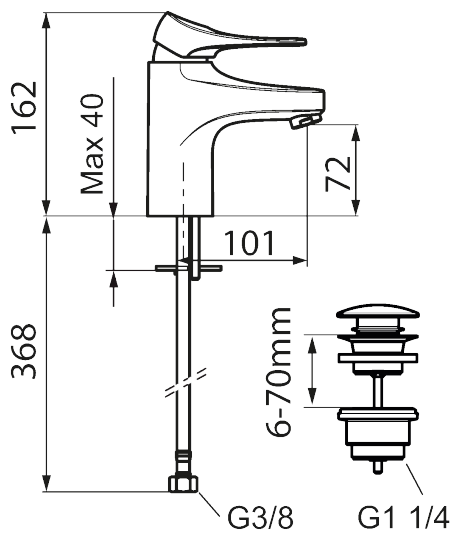

## Håndvaskarmatur 9000XE

9000XE håndvaskarmatur er et håndvaskarmatur i krom. Det klassiske design kombineret med et mådeholdent vandforbrug gør det til det oplagte valg til badeværelset. Produktet leveres med bundventil.

Artikel-nummer: 86535010 VVS: 701484404 Flow 3 bar: 4,5 l/m

Beskrivelse: Krom

- Bundventil med klikfunktion.
- **Koldstart.**
- 101 mm fremspring.
- Soft Closing og keramisk kartusche.
- Indbygget temperatur- og flowbegrænser.
- Eco Flow (energi- og vandbesparende perlator).
- Fleksible tilslutningsslanger i metalflettet Soft-PEX<sup>®</sup>, G3/8.
- Lead Free (blyfri).
- Hulstørrelse Ø34-37 mm.
- Lydklasse 1.
- **10 års funktionsgaranti.**