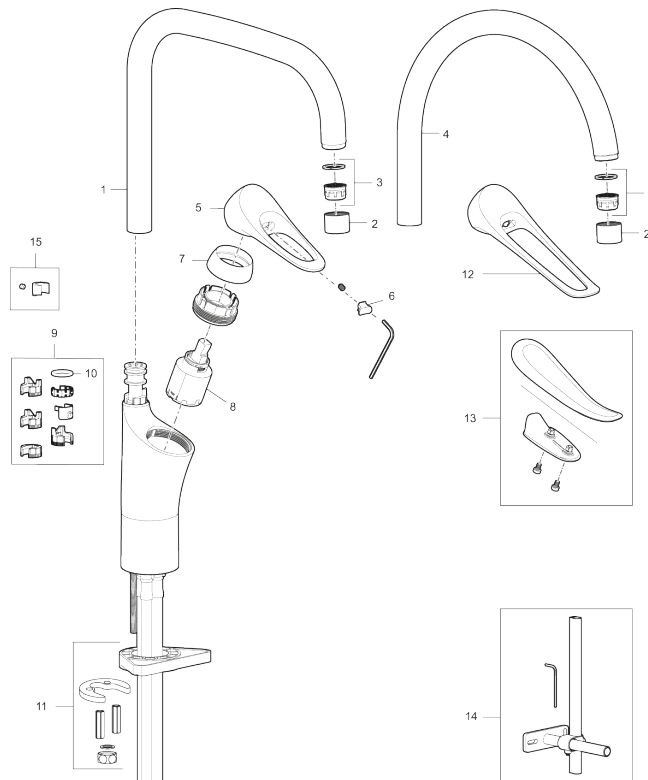

9000XE care kjøkkenbatteri med 165 mm spak

Artikkelnummer: 86004010 NRF: 4301008 Flow 3 bar: 6,0 l/m
Utførende: Krom

- Mykstengende
- Kaldstart
- Eco Flow (energi- og vannbesparende strålesamler)
- Vannmengdebegrenser og temperatursperre
- Svingbar tut sperre 60°, 85°, 110° eller 360°
- For hull i benk Ø34-37 mm
- Lead Free (blyfri)
- Lydklasse 1
- Fleksible Soft PEX®-rør med 3/8" mutter

Unike funksjoner

Tilbakeslagssikring

PRODUKTBESKRIVNING

9000XE care kjøkkenbatteri med 165 mm spak

Artikkelnummer: 86004010

NRF: 4301008

Reservedelsliste

NR.	FMM-NR	NRF	BESKRIVELSE
1	S600103	4305253	Utløpstut, U-modell, krom
1	S600103.75	4305254	Utløpstut, U-modell, børstet krom
2	S600155	4305244	Hylse for strålesamler M22 innv., krom
2	S600155.75	4305289	Hylse for strålesamler M22 innv., børstet krom
3	29102910		Innsats strålesamler 5,5-6,5 l/min ved 3 bar
3	29100500		Innsats strålesamler 5 l/min ved 2-6 bar, Eco
3	S600072	4305261	Innsats strålesamler 3 l/min ved 2-6 bar
4	S600102	4305251	Utløpstut, C-modell, krom
4	S600102.75	4305252	Utløpstut, C-modell, børstet krom
5	S600096	4305273	Spak, krom
5	S600096.75	4305274	Spak, børstet krom
6	S600097	4305275	Merkeplugg
7	S600101	4305279	Dekkhylse, krom
7	S600101.75	4305281	Dekkhylse, børstet krom

NR.	FMM-NR	NRF	BESKRIVELSE
8	S600098	4305276	Innsats, inkl. serviceverktøy, for kjøkkenbatteri
8	S600209	4305295	Innsats, uten serviceverktøy, for kjøkkenbatteri
8	S600100	4305278	Innsats, inkl. serviceverktøy, kjøkkenbatterier (LEED) og servantbetterier
8	S600099	4305277	Innsats, uten serviceverktøy, kjøkkenbatterier (LEED) og servantbetterier
9	58641000		Låsesett for tut
10	37801550		O-ring (15,54 x 2,62), 2-pakk
11	S600159		Monteringstilbehør for kjøkkenbatteri
12	S600175	4305291	Care-spak, komplett
13	S600106	4305236	Care-sett
14	S600308		Stabiliseringssats
15	S600140	4305239	Stoppskrue med sperresegment for fast tut