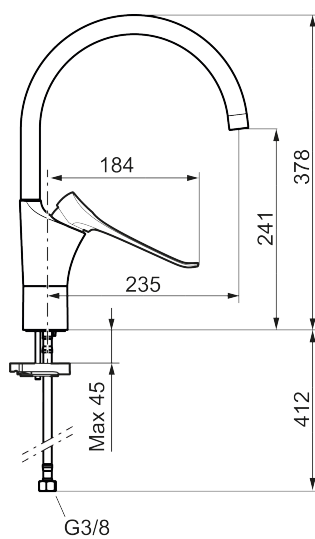

9000XE care kjøkkenbatteri med 165 mm spak

Artikkelnummer: 86004010 NRF: 4301008 Flow 3 bar: 6,0 l/m
Utførende: Krom

- Mykstengende
- Kaldstart
- Eco Flow (energi- og vannbesparende strålesamler)
- Vannmengdebegrenser og temperatursperre
- Svingbar tut sperre 60°, 85°, 110° eller 360°
- For hull i benk Ø34-37 mm
- Lead Free (blyfri)
- Lydklasse 1
- Fleksible Soft PEX®-rør med 3/8" mutter

Unike funksjoner

Tilbakeslagssikring

PRODUKTBESKRIVNING

9000XE care kjøkkenbatteri med 165 mm spak

Artikkelnummer: 86004010

NRF: 4301008

Reservedelsliste

NR.	FMM-NR	NRF	BESKRIVELSE
1	S600103	4305253	Utløpstut, U-modell, krom
1	S600103.75	4305254	Utløpstut, U-modell, børstet krom
2	S600155	4305244	Hylse for strålesamler M22 innv., krom
2	S600155.75	4305289	Hylse for strålesamler M22 innv., børstet krom
3	29102910		Innsats strålesamler 5,5-6,5 l/min ved 3 bar
3	29100500		Innsats strålesamler 5 l/min ved 2-6 bar, Eco
3	S600072	4305261	Innsats strålesamler 3 l/min ved 2-6 bar
4	S600102	4305251	Utløpstut, C-modell, krom
4	S600102.75	4305252	Utløpstut, C-modell, børstet krom
5	S600096	4305273	Spak, krom
5	S600096.75	4305274	Spak, børstet krom
6	S600097	4305275	Merkeplugg
7	S600101	4305279	Dekkhylse, krom
7	S600101.75	4305281	Dekkhylse, børstet krom

NR.	FMM-NR	NRF	BESKRIVELSE
8	S600098	4305276	Innsats, inkl. serviceverktøy, for kjøkkenbatteri
8	S600209	4305295	Innsats, uten serviceverktøy, for kjøkkenbatteri
8	S600100	4305278	Innsats, inkl. serviceverktøy, kjøkkenbatterier (LEED) og servantbetterier
8	S600099	4305277	Innsats, uten serviceverktøy, kjøkkenbatterier (LEED) og servantbetterier
9	58641000		Låsesett for tut
10	37801550		O-ring (15,54 x 2,62), 2-pakk
11	S600159		Monteringstilbehør for kjøkkenbatteri
12	S600175	4305291	Care-spak, komplett
13	S600106	4305236	Care-sett
14	S600308		Stabiliseringssats
15	S600140	4305239	Stoppskrue med sperresegment for fast tut