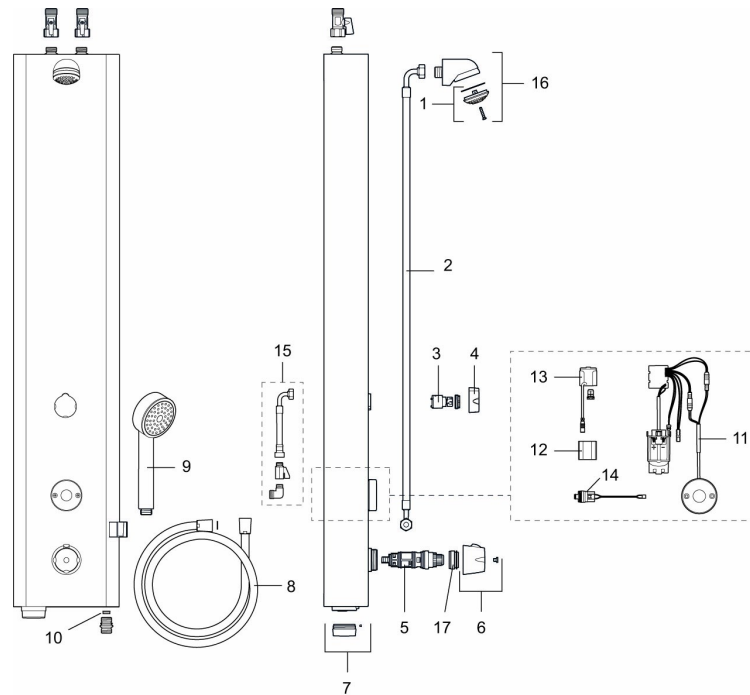

- Dusjpanel med rengjøringsuttak for tilkobling av spyleslange for rengjøring. Rengjøringsuttaket er koblet til kaldt eller blandet vann avhengig av dusjpanelet. Leveres med hurtigkobling og slangennippel samt nøkkel for av/på
- Sikkerhetsbatteri
- Programmerbar startknapp. Stillbar spyletid 10-60 sek, fabrikkinnstilt på 30 sek.
- Dusjstrålen kan vinkles +/- 5°
- Mengderegulerer 9 l/min ved 3 bar
- Inklusive magnetventil og filter
- Tappetidbegrensning hindrer oversvømming
- Avstengning via magnet (anvendes f. eks. ved rengjøring)
- Dusjpanel med mulighet for trådløs oppkobling (som abonnent)
- Kan gjennomspyles med hettvann for legionella sanering
- Med tilbakeslagsventiler etter standard EN 1717

Installasjon:

- Anslutning opp G1/2, kuleventil med lekende mutter bestilles separat
- Ved nettdrift kreves omformer FMM S600129 for stikkontakt eller transformator FMM S600128

Tronic WMS:

- OBS! Gateway og abonnement alternativ dongel er nødvendig for WMS-funksjoner
- Trådløs tilgang til vårt Tronic WMS-system gir følgende muligheter:
- Stillbar spyletid 10-60 sek, fabrikkinnstilt på 30 sek.

PRODUKTBESKRIVNING

FM Mattsson tronic dusjpanel
WMS, med rengjøringsuttak,
med termostat, nettdrift

Artikkelnummer: 95016160 NRF: 4305211

Reservedelsliste

NR.	FMM-NR	NRF	BESKRIVELSE
1	29182000	4304966	Dusjsil
2	39090700	4304972	Anslutningslange, 70 cm
3	59072000	4304973	Innsats for vender
4	16221700	4304955	Ratt til vender
5	38607000		Reguleringsinnmat, komplett inkl. verktøy
6	S600222		Temperaturratt, komplett
7	16222600		Batterilokk, sort
8	34831750	4304968	Dusjslange, 1,75 m
9	94760900	4304974	Hånddusj
10	29900600		Mengderegulerer, konstantmengde 6 l/min ved 2–6 bar
10	29900900	4304967	Mengderegulerer, konstantmengde 9 l/min ved 2–6 bar
10	29901200		Mengderegulerer, konstantmengde 12 l/min ved 2–6 bar
11	16216500		Elektronikkenhet