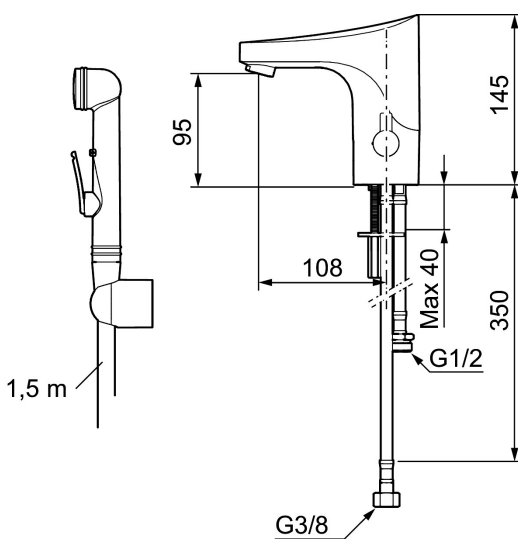

Artikkelnummer: 16470000 NRF: 430062

Utførende: Krom, batteridrift, inkl. batteri 6V

Unike funksjoner

Tilbakeslagssikring 

- Mykstengende
- Med temperaturspak, batteridrift (inkl. batteri 6V)
- Selvstengende hånddusj, slange 1,5 m
- Vandalsikker i metall, også kåpen
- Eco energi- og vannbesparende konstantvannmengde 5 l/min ved 26 bar
- Tappetidbegrensning hindrer oversvømming
- Tappefunksjon 30 sek. via sensor
- Avstengning av vannmengde i 60 sek. via sensor (anvendes f. eks. ved rengjøring)
- Lavt strømforbruk - lang livslengde
- Kan gjennomspyles med hettvann for legionella sanering
- IP klasse sensor, IP67
- Miljøvennlig materiale, Lead Free (blyfri) og nikkelfri
- Med tilbakeslagsventiler etter standard EN 1717

Installasjon:

- Enkel installasjon og service
- Avtagbart temperaturspak som kan erstattes med et medfølgende lokk
- Samtlige modeller kan tilpasses for batteri- eller nettdrift 12V AC/DC
- Ved nettdrift bruk adaptersett MA S600147
- Automatisk justering av sensoravstand
- Fleksible Soft PEX[®]-rør med 3/8" mutter

- Hulltagning Ø33,5-37 mm

Innstillinger:

- Stillbar temperaturlbegrensning
- Programmerbar funksjon for hygienespyling
- Valgbar tappetid

PRODUKTBEKRIVNING

9000E tronic servantbatteri, batteridrift (inkl. batteri)