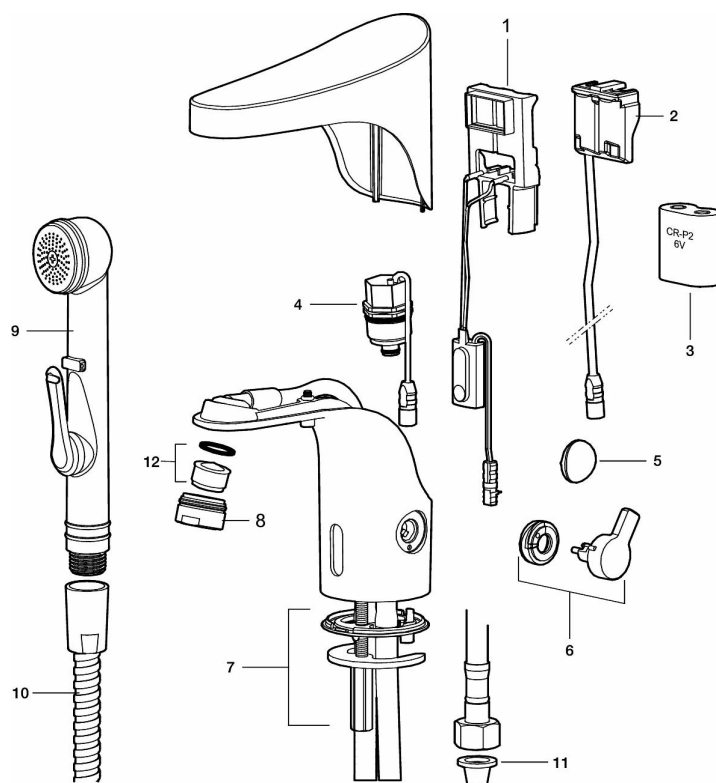

PRODUKTBEKRIVNING

9000E tronic servantbatteri, batteridrift (inkl. batteri)

Berøringsfrie kraner gir både en enklere bruk og samtidig sparer både vann og energi. 9000E Tronic er en ny generasjon svensk-utviklede berøringsfrie kraner med all teknikken integrert i batterihuset. Den automatiske kalibreringen av sensoren gjør det like enkelt å installere som en vanlig servantkran. Temperaturen stilles enkelt på spaken på siden av batterikroppen som er godt synlig, som også går å sperre mot maks varmtvannstemperatur som en skollingsbeskyttelse, eller helt fjerne når du ønsker en forhåndsinnstilt temperatur.

Artikkelnummer: 16470000   NRF: 4300062

Reservedelsliste

NR.	FMM-NR	NRF	BESKRIVELSE
1	S600278		Elektronikkenhet til batteri/nettdrift
1	S600329		Elektronikkenhet for sentralstyring
2	S600131	4304789	AC adapter
3	S600135	4304795	Batteri 6V
4	S600277	4304781	Magnetventil
5	16222000	4304783	Dekklokk
6	16221000	4304782	Temperaturspak
7	39141600	4304784	Monteringstilbehør
8	29142400		Hylse for strålesamler M24 utv., 13 mm