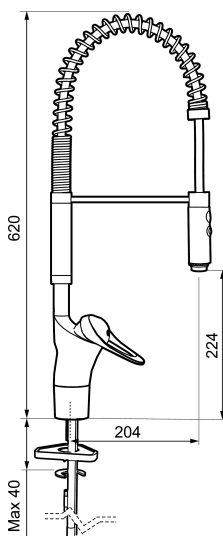

Køkkenarmatur 9000E Flexi

Her er samspelet mellem form og funktion optimeret. FM Mattsson 9000E viser vejen til en ny generation af blandingsbatterier, der er miljøtilpasset ned til mindste detalje. Blandingsbatteriet giver et smukt indtryk og bidrager til et teknisk fuldendt køkken. Også i basisudgaven har det unikke funktioner, der sparer energi, samtidig med at komforten bevares.

Artikel-nummer: 81000000 **VVS:** 716261204 **Flow 3 bar:** 10,2 l/m
Beskrivelse: Krom, tilslutning Ø10

- **Koldstart.**
- Soft Closing og keramisk kartusche.
- Med høj svingtud 60°, 85°, 110° eller 360°.
- 204 mm fremspring.
- Flexibel slange og håndbruser med 2 stråleindstillinger.
- Indbygget temperatur- og flowbegrænsner.
- Flexible tilslutningsslanger.
- Hulstørrelse Ø34-37 mm.
- **5 års trykgaranti.**