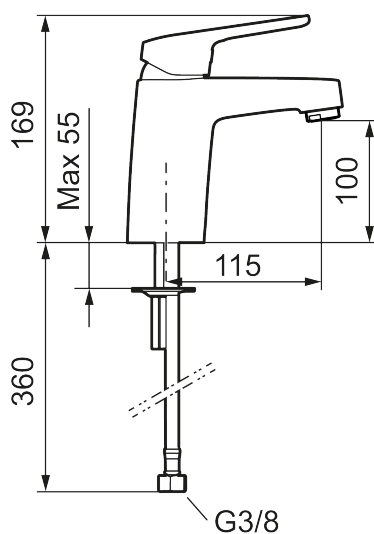

Art.nr: 83507010 RSK: 8235548

Utförande: Krom, konstantflöde vid 2–6 bar, med ansl. lekande G3/8

Unika egenskaper

Skyddsmodul 

- Kallstartsfunktion
- Mjukstängande med keramisk avstängning
- Inbyggd, lätt omställbar flödesbegränsning och temperaturspär
- Eco Flow (energi- och vattenbesparande strålsamlare)
- Temperaturbegränsad till max 53 °C vid inkommande VV 60 °C
- Med Soft PEX®-rör
- Hålmått Ø32-36 mm