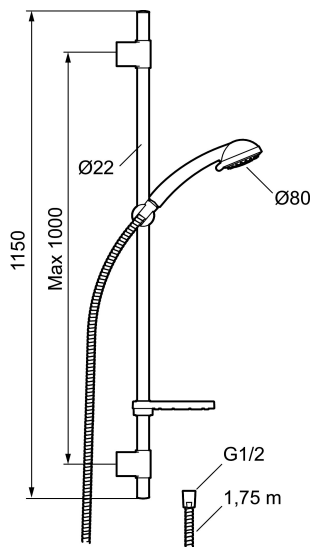

9000E dusjgarnityr

9000E-serien forfines og kompletteres stadig. Ergonomi og økologi går hånd i hånd med kvalitet og god design. Serien har utmerket seg på flere områder innen miljøhensyn og sikkerhetstenkende og samme egenskaper har etterstrebet i skapningen av denne nye dusjen. Ingen detaljer er gitt til tilfeldighetene og dusjen gir et meget robust inntrykk. Dusjen består av hånddusj samt dusjstang og har flere smarte løsninger.

Artikkelnummer: 94703010 NRF: 4304845

Utførende: Krom

- Ekstra lang glidestang for sittende
- 3-strålig hånddusj med kalkavvisende sil
- Eco Flow 7,5 l/min
- Transparent såpeskål
- Glidestangen har fleksibelt øvre veggfeste