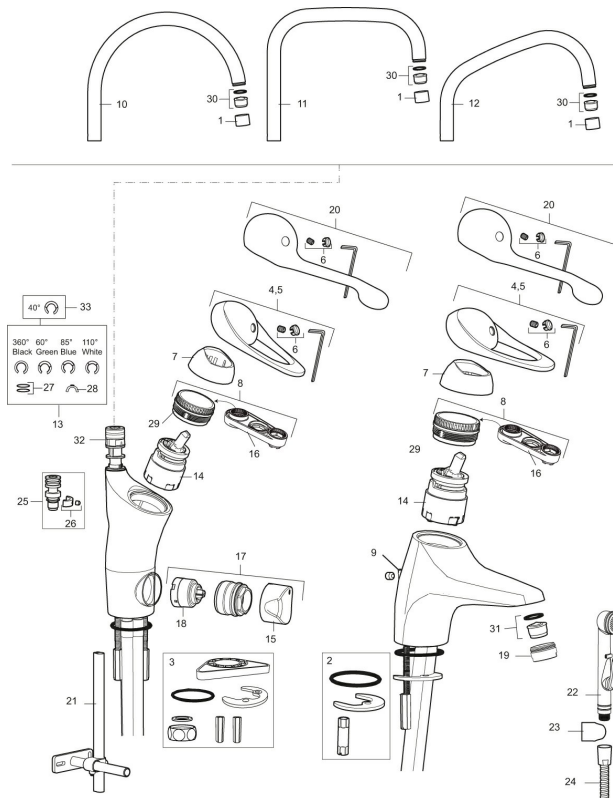

Art.nr: 80216000 RSK: 8311383 Flöde 3 bar: 8,0 l/min

Utförande: Krom, Eco Plus, ansl. lekande G3/8

- Kallstartsfunktion
- Mjukstängande med keramisk avstängning
- Inbyggd, lätt omställbar flödesbegränsning och temperaturspär
- Eco Flow (energi- och vattenbesparande strålsamlare)
- Hög, svängbar pip. Spärrbricka medföljer för 60°, 85°, 110° eller 360°
- Med inbyggd keramisk avstängning för disk- och tvättmaskin. Omställbar mellan KV och VV, förinställd på KV
- Med Soft PEX®-rör
- Längd anslutningsrör: 410 mm
- Hålmått Ø34–37 mm
- Kan förses med avstängningsventil för bänksmaskin, FMM 5949-1000
- Ytterdiameter fot Ø52 mm
- Skyddsmodul AA avser utloppspip

## Reservdelslista

NR.	ART.NR	RSK	BESKRIVNING
1	29142200	8281524	Hylsa M22 inv.
2	39140800	8186891	Monteringssats, tvättställsblandare
3	39142800	8186893	Monteringssats, köksblandare med DM-avst.
4	58500000	8591936	Spak, komplett, längd: 90 mm
5	58501750	8591937	Spak, komplett, längd: 150 mm
6	58510000	8591944	Färgmarkering och fästskruv till spak
7	58520000	8591945	Täckhylsa
8	58530140	8241726	Fästnippel med serviceverktyg
9	58540000	8591940	Kedjefäste
10	58600000	8154074	Utloppspip, C-modell