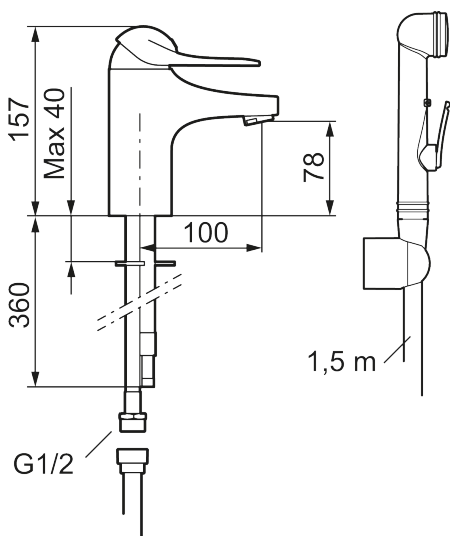

Unikke egenskaber

Tilbageløbssikring

Håndvaskarmatur 9000E

Energiklassificeret håndvaskarmaturer med Eco flow 5-6 l/min. Soft closing forhindrer slag og trykstød i rørinstallationen og er standard ligesom koldstart, keramisk tætning, temperaturbegrænser, 5 års trykgaranti. Armaturer findes i udgaver med forskellige bundventiler.

Artikel-nummer: 80676000 VVS: 703913404

Beskrivelse: Krom, Eco Plus, tilslutning G3/8

- Med selvlukkende håndbruser, ophæng, 1500 mm slange.
- 100 mm fremspring.
- **Koldstart.**
- Soft Closing og keramisk kartusche.
- Indbygget temperatur- og flowbegrænser.
- Eco Flow (energi- og vandbesparende perlator).
- Flexible tilslutningsslanger.
- Kontraventiler.
- Hulstørrelse Ø33,5-37 mm.
- **5 års trykgaranti.**