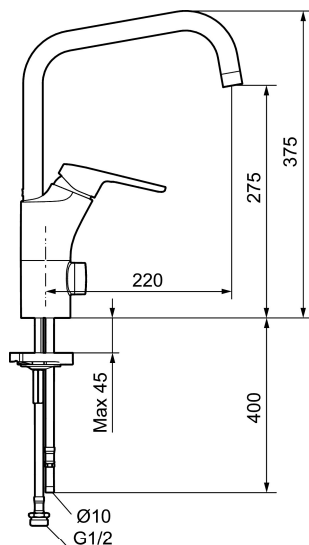

Art.nr: 83010000 RSK: 8309121 Flöde 3 bar: 7,7 l/min

Utförande: Krom, ansl. slät ände Ø10 mm

Unika egenskaper

Skyddsmodul **AA**

- Kallstartsfunktion
- Mjukstängande med keramisk avstängning
- Inbyggd, lätt omställbar flödesbegränsning och temperaturspär
- Eco Flow (energi- och vattenbesparande strålsamlare)
- Hög, svängbar pip. Spärbricka medföljer för 60°, 85°, 110° eller 360°
- Med inbyggd keramisk avstängning för disk- och tvättmaskin. Omställbar mellan KV och VV, förinställd på KV
- Med Soft PEX®-rör
- Hålmått Ø34-37 mm
- Skyddsmodul AA avser utloppspip

Art.nr: 83010000

RSK: 8309121

Reservdelslista

NR.	ART.NR	RSK	BESKRIVNING
	44450009	8295353	Tillbehörspåse (spärrsegment, stoppskruv, insexnyckel 3 mm)
1	58501000	8592023	Komplett spak , krom
2	58511000	8592021	Färgmarkering och fästskruv till spak
3	58521000	8592020	Täckhylsa, krom
4	58530140	8241726	Fästnippel med serviceverktyg
5	60770000	8591918	Serviceverktyg
6	59120009	8591949	Insats med serviceverktyg, kallstart (grön ring), original
6	59120000	8591769	Insats komplett, kallstart (grön ring)
6	59115500	8591947	Insats med serviceverktyg, ej kallstart (röd ring)