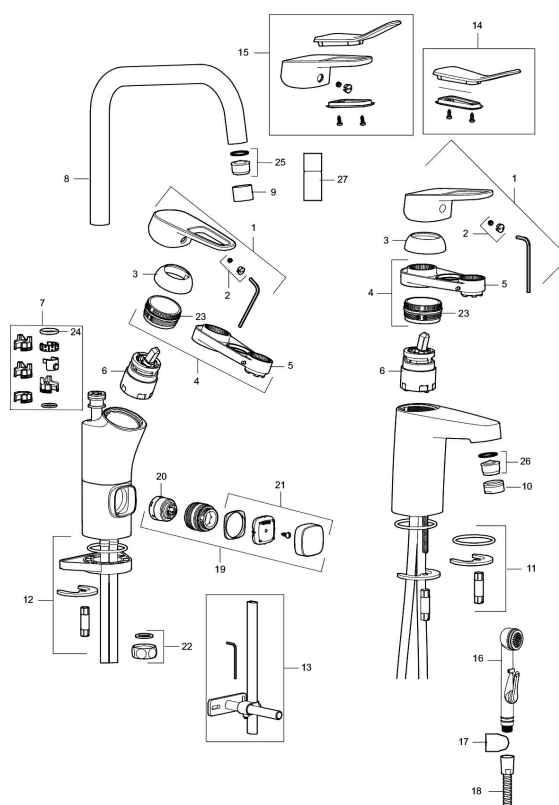

Art.nr: 83010000 RSK: 8309121 Flöde 3 bar: 7,7 l/min

Utförande: Krom, ansl. slät ände Ø10 mm

Unika egenskaper

Skyddsmodul **AA**

- Kallstartsfunktion
- Mjukstängande med keramisk avstängning
- Inbyggd, lätt omställbar flödesbegränsning och temperaturspär
- Eco Flow (energi- och vattenbesparande strålsamlare)
- Hög, svängbar pip. Spärbricka medföljer för 60°, 85°, 110° eller 360°
- Med inbyggd keramisk avstängning för disk- och tvättmaskin. Omställbar mellan KV och VV, förinställd på KV
- Med Soft PEX®-rör
- Hålmått Ø34-37 mm
- Skyddsmodul AA avser utloppspip

Art.nr: 83010000

RSK: 8309121

Reservdelslista

NR.	ART.NR	RSK	BESKRIVNING
	44450009	8295353	Tillbehörspåse (spärrsegment, stoppskruv, insexnyckel 3 mm)
1	58501000	8592023	Komplett spak , krom
2	58511000	8592021	Färgmarkering och fästskruv till spak
3	58521000	8592020	Täckhylsa, krom
4	58530140	8241726	Fästnippel med serviceverktyg
5	60770000	8591918	Serviceverktyg
6	59120009	8591949	Insats med serviceverktyg, kallstart (grön ring), original
6	59120000	8591769	Insats komplett, kallstart (grön ring)
6	59115500	8591947	Insats med serviceverktyg, ej kallstart (röd ring)