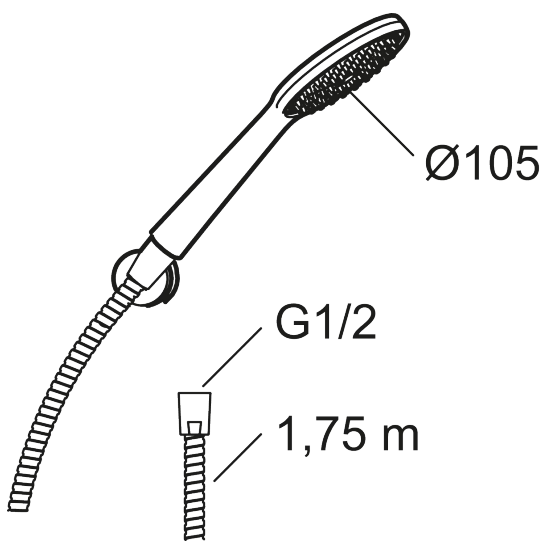

## 9000XE handduschset

9000XE Handduschset är ett duschset i borstad krom med handdusch, metallslang och ett enkelt tillhörande väggfäste. Det generöst tilltagna munstycket ger en behaglig duschupplevelse med bra tryck och spridning utan att slösa på vattnet. Duschsetet monteras enkelt i alla typer av badrum

Art.nr: 86720003 RSK: 8320399 Flöde 3 bar: 6,9 l/min

Utförande: Borstad krom

- Handdusch med kalkavvisande sil
- Använd medföljande packningar som tätning i muttrarna
- Lead Free (blyfri)
- OBS! Slangen får ej förses med avstängning