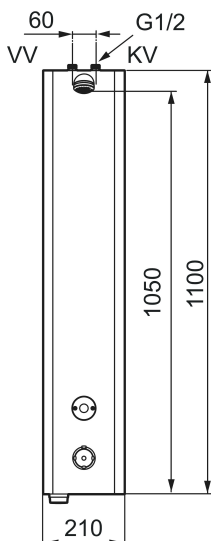

FM Mattsson tronic duschpanel WMS UV LED, med termostatblandare, nätdrift

Watersprint duschpanel

FM Mattsson presenterar stolt världens första duschpanel med säker och effektiv vattenrening genom UV-LED teknik. Genom den unika kombinationen av FM Mattssons världsledande elektronik och termostatteknik, tillsammans med Watersprints unika UV-LED enhet, får man en mycket säker produkt för att bekämpa legionellabakterien.

Integrering mellan duschpanel och UV-LED enheten säkerställer att duschvattnet alltid är desinficerat. Om enheten inte fungerar stängs duschpanelen av.

Via vårt Tronic WMS-system kan man övervaka och hantera sina installerade duschpaneler inklusive UV-LED enheten.

Duschpanelerna finns med termostat eller för system med förblandat vatten.

Watersprint - Intelligent vattenrening

Watersprint är en revolutionerande produkt som på ett smart sätt desinficerar vatten i omedelbar närhet till tappstället genom att använda UVC-ljus genererat från lysdioder i storlek av ett knappålshuvud. Tekniken är endast aktiv vid genomströmning av vatten vilket gör den mycket energisnål. Produkten är även helt fri från kvicksilver.

Den är även underhållsfri, eftersom inga årliga lampbyten behövs.

UVC ljuset dödar och reducerar bakterier (Legionella), virus och protozoer på ett mycket effektivt sätt.

Art.nr: 95036100 RSK: 8255845

Utförande: Rostfritt utförande, nätdrift (inkl. transformator och 10 m skarvkabel)

- Duschpanel med inbyggd UV LED-enhet för effektiv bekämpning av legionellabakterier och andra mikroorganismer
- Inbyggd säkerhetsfunktion som stänger av vattnet vid fel på UV enhet
- Säkerhetsblandare med termostatfunktion
- Säkerhetsspärr 38°