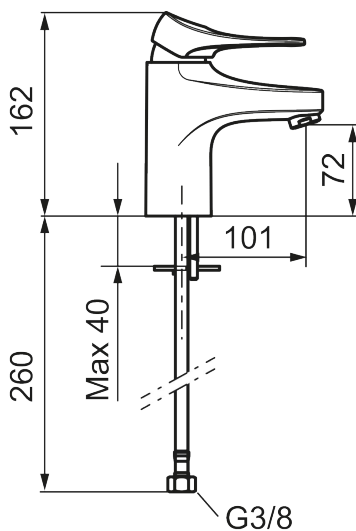

9000XE servantbatteri

9000XE Servantbatteri er et servantbatteri i krom. Den klassiske designen i kombinasjon med et sparsomt vannforbruk gjør det til et opplagt valg på baderommet.

Artikkelnummer: 86502010 NRF: 4300104 Flow 3 bar: 4,5 l/m
Utførende: Krom, med Soft PEX®-rør L=260 mm

Tilbakeslagssikring

PRODUKTBESKRIVNING

9000XE servantbatteri

9000XE Servantbatteri er et servantbatteri i krom. Den klassiske designen i kombinasjon med et sparsomt vannforbruk gjør det til et opplagt valg på badet.

Artikkelnummer: 86502010 NRF: 4300104

Reservedelsliste

NR.	FMM-NR	NRF	BESKRIVELSE
1	S600096	4305273	Spak, krom
1	S600096.75	4305274	Spak, børstet krom
2	S600097	4305275	Merkeplugg
3	S600101	4305279	Dekkhylse, krom
3	S600101.75	4305281	Dekkhylse, børstet krom
4	S600100	4305278	Innsats, inkl. serviceverktøy, kjøkkenbatterier (LEED) og servantbatterier
4	S600099	4305277	Innsats, kjøkkenbatterier (LEED) og servantbatterier
4	S600178	4305292	Innsats med verktøy
5	S600156	4305246	Hylse for strålesamler M24 utv., 13 mm, krom
5	S600156.75	4305247	Hylse for strålesamler M24 utv., 13 mm, børstet krom
6	S600072	4305261	Innsats strålesamler 3 l/min ved 2-6 bar
6	S600226	4305296	Innsats strålesamler 1,7 l/min ved 2-6 bar
7	S600160		Monteringstilbehør for servantbatteri
8	S600175	4305291	Care-spak, komplett
9	S600106	4305236	Care-sett
10	S600206	4305294	Selvstengende hånddusj, krom
11	S600157		Hånddusjholder, krom

NR.	FMM-NR	NRF	BESKRIVELSE
11	S600157.75		Hånddusjholder, børstet krom
12	S600152	4305288	Høytrykkslange, lengde 1,5 m, krom