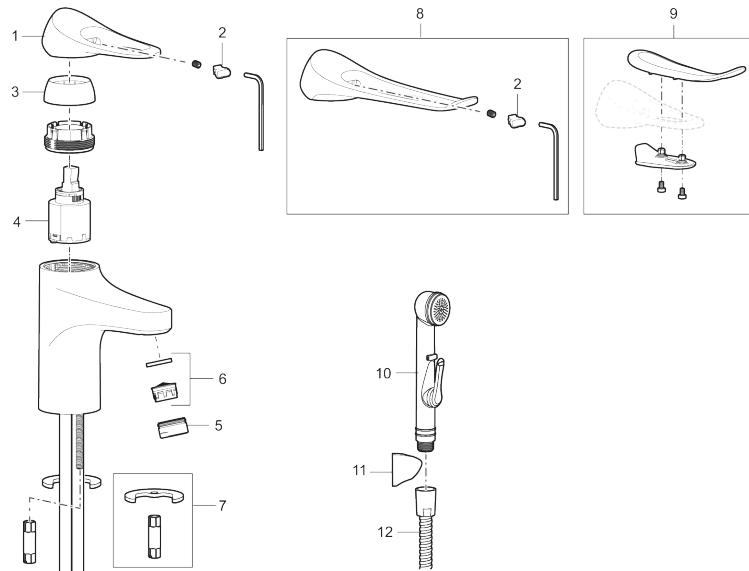

9000XE servantbatteri

9000XE Servantbatteri er et servantbatteri i krom. Den klassiske designen i kombinasjon med et sparsomt vannforbruk gjør det til et opplagt valg på baderommet.

Artikkelnummer: 86502010 NRF: 4300104 Flow 3 bar: 4,5 l/m
Utførende: Krom, med Soft PEX®-rør L=260 mm

Tilbakeslagssikring

PRODUKTBESKRIVNING

9000XE servantbatteri

9000XE Servantbatteri er et servantbatteri i krom. Den klassiske designen i kombinasjon med et sparsomt vannforbruk gjør det til et opplagt valg på badet.

Artikkelnummer: 86502010 NRF: 4300104

Reservedelsliste

NR.	FMM-NR	NRF	BESKRIVELSE
1	S600096	4305273	Spak, krom
1	S600096.75	4305274	Spak, børstet krom
2	S600097	4305275	Merkeplugg
3	S600101	4305279	Dekkhylse, krom
3	S600101.75	4305281	Dekkhylse, børstet krom
4	S600100	4305278	Innsats, inkl. serviceverktøy, kjøkkenbatterier (LEED) og servantbatterier
4	S600099	4305277	Innsats, kjøkkenbatterier (LEED) og servantbatterier
4	S600178	4305292	Innsats med verktøy
5	S600156	4305246	Hylse for strålesamler M24 utv., 13 mm, krom
5	S600156.75	4305247	Hylse for strålesamler M24 utv., 13 mm, børstet krom
6	S600072	4305261	Innsats strålesamler 3 l/min ved 2-6 bar
6	S600226	4305296	Innsats strålesamler 1,7 l/min ved 2-6 bar
7	S600160		Monteringstilbehør for servantbatteri
8	S600175	4305291	Care-spak, komplett
9	S600106	4305236	Care-sett
10	S600206	4305294	Selvstengende hånddusj, krom
11	S600157		Hånddusjholder, krom

NR.	FMM-NR	NRF	BESKRIVELSE
11	S600157.75		Hånddusjholder, børstet krom
12	S600152	4305288	Høytrykkslange, lengde 1,5 m, krom