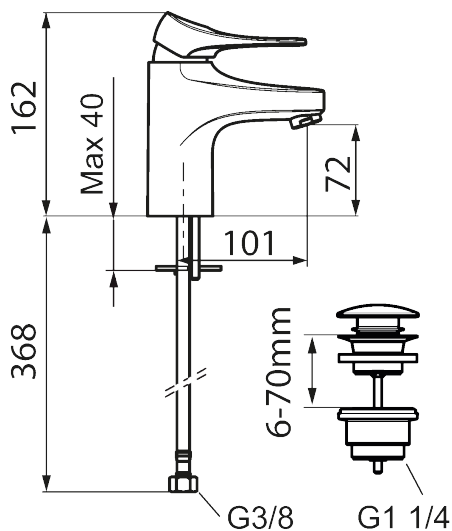

Unikke egenskaber

Tilbageløbssikring

Håndvaskarmatur 9000XE

9000XE håndvaskarmatur er et håndvaskarmatur i krom. Det klassiske design kombineret med et mådeholdent vandforbrug gør det til det oplagte valg til badeværelset. Produktet leveres med bundventil.

Artikel-nummer: 86535010 VVS: 701484404 Flow 3 bar: 4,5 l/m

Beskrivelse: Krom

- Bundventil med klikfunktion.
- **Koldstart.**
- 101 mm fremspring.
- Soft Closing og keramisk kartusche.
- Indbygget temperatur- og flowbegrænser.
- Eco Flow (energi- og vandbesparende perlator).
- Fleksible tilslutningsslanger i metalflettet Soft-PEX®, G3/8.
- Lead Free (blyfri).
- Hulstørrelse Ø34-37 mm.
- Lydklasse 1.
- **10 års funktionsgaranti.**