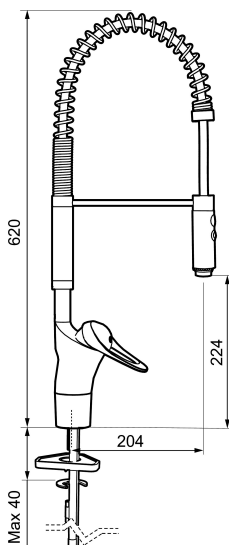

Køkkenarmatur 9000E Flexi

Her er samspillet mellem form og funktion optimeret. FM Mattsson 9000E viser vejen til en ny generation af blandingsbatterier, der er miljøtilpasset ned til mindste detalje. Blandingsbatteriet giver et smukt indtryk og bidrager til et teknisk fuldendt køkken. Også i basisudgaven har det unikke funktioner, der sparer energi, samtidig med at komforten bevares.

Artikel-nummer:
81000000

VVS:
716261204

Flow 3 bar: 10,2
l/m

Beskrivelse: Krom, tilslutning Ø10

- **Koldstart.**
- Soft Closing og keramisk kartusche.
- Med høj svingtud 60°, 85°, 110° eller 360°.
- 204 mm fremspring.
- Flexibel slange og håndbruser med 2 stråleindstillinger.
- Indbygget temperatur- og flowbegrænser.
- Flexible tilslutningsslanger.
- Hulstørrelse Ø34-37 mm.
- **5 års trykgaranti.**