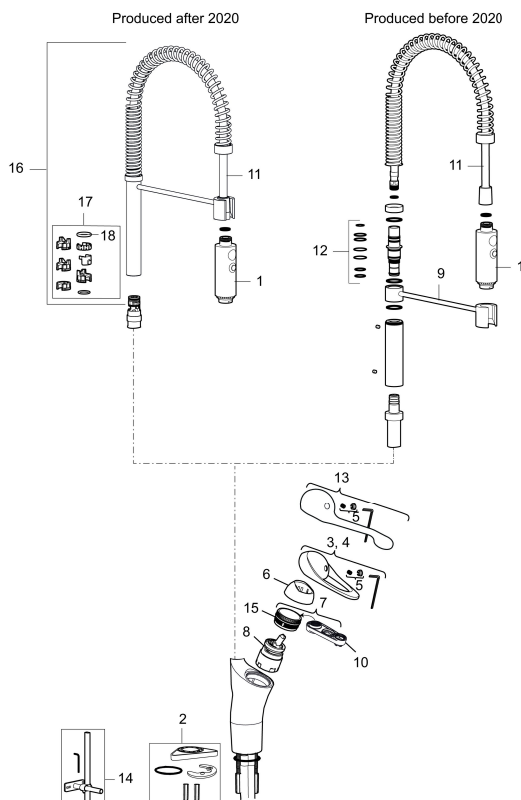

Artikel-nummer:
81000000

VVS:
716261204

Flow 3 bar: 10,2
l/m

Beskrivelse: Krom, tilslutning Ø10

- **Koldstart.**
- Soft Closing og keramisk kartusche.
- Med høj svingtud 60°, 85°, 110° eller 360°.
- 204 mm fremspring.
- Flexibel slange og håndbruser med 2 stråleindstillinger.
- Indbygget temperatur- og flowbegrænser.
- Flexible tilslutningsslanger.
- Hulstørrelse Ø34-37 mm.
- **5 års trykgaranti.**

Artikel-nummer: 81000000 VVS: 716261204

Reservedelsliste

NR.	FMM-NR	VVS	BESKRIVELSE
1	29190000	745136500	Krom
2	39141800	745137577	Monteringsstilbehør
3	58500000	745136102	Greb, krom L=90 mm
4	58501750	745136143	Care-greb, komplet, længde 150 mm
5	58510000	745136025	Farvebrik til greb, 9000E
6	58520000	745136324	Dækkappe 9000E, krom
7	58530140	745137420	Bespændingsnippel med serviceværktøj
8	59120009	745136010	Patron med værktøj, koldstart
8	59120000	745136012	Patron med koldstart
8	59115500	745136014	Patron, uden koldstart

NR.	FMM-NR	VVS	BESKRIVELSE
8	59126000		Patron med værktøj, Ecoplus (Grøn ring)
9	27580000	745137422	Arm + skrue
10	60770000	745137712	Serviceværktøj
11	38801007	745136501	Slange
12	37800100	745137768	O-ringssæt
13	58501800		Care-greb, komplet, længde 180 mm
14	39147000	709058100	Stabiliseringsmodul
15	29390000		Nippel M42X1,5
16	S600056		Tud, komplet
17	58641000		Pakningssæt med spærringe
18	37801550		O-ring 15,54x2,62 2-pak
20	58641000		Pakningssæt med spærringe