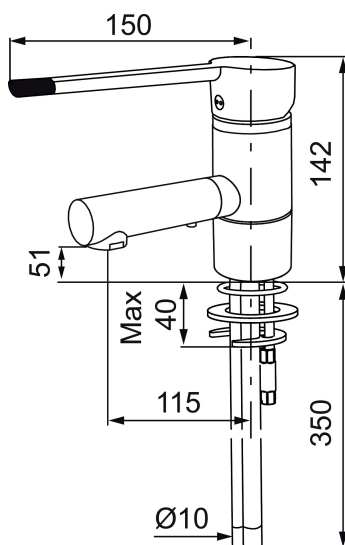

Unikke egenskaber

Tilbageløbssikring

Etagrepsarmatur, Mora MMIX B6 care

Artikel-nummer:

733090.CA

VVS:

701490404

Flow 3 bar: 7,2

l/m

Beskrivelse: Krom, konstant flow 5 l/min. ved 2-6 bar

- Til håndvask.
- 115 mm fremspring.
- Handicapvenligt.
- ESS (Energy Saving System).
- Soft Closing og keramisk kartusche.
- Indbygget temperatur- og flowbegrænser.
- Flexible tilslutningsslanger.
- Godkendt af Svenska Reumatikerförbundet.
- Lead Free (blyfri).
- Hulmål Ø28-37 mm.
- 5 års trykgaranti.