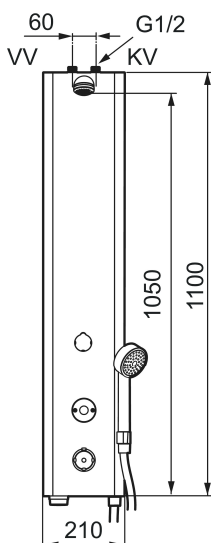

Unika egenskaper

Skyddsmodul 

FM Mattsson tronic duschpanel WMS, med termostatblandare, batteridrift

Art.nr: 95076002 RSK: 8255859

Utförande: Mattvitt utförande, batteridrift (inkl. batteri)

- Med handdusch och slang
- Säkerhetsblandare med termostatfunktion
- Säkerhetsstopp vid 38°
- Justerbar maxtemperatur, förinställd på 42°
- Programmerbar startknapp. Spoltid från 10–60 sek, (30 sek är fabriksinställt)
- Duschstrålen kan vinklas +/- 5°
- Flöde 9 l/min
- Mjukstängande magnetventil
- Spoltidsbegränsning, förhindrar översvämning
- Städsläge, tidsbegränsad avstängning vid rengöring
- Rostfritt utförande med pulverlackerad kåpa. Standardkulör vit NCS S0500-N, Glans 30, övriga kulörer och glanstal offereras på begäran.
- WMS-blandare med möjlighet till trådlös uppkoppling mot vårt Tronic WMS system alternativ programmering via Dongel
- Låg strömförbrukning – lång livslängd
- Kan genomspolas med hetvatten för legionellasanering
- Återströmningsskydd enligt EU-standard SS-EN 1717

Installation:

- Anslutning uppåt G1/2". Kulventil med lekande mutter beställs separat
- Batteridrift, anpassningsbar för nät drift
- Vid nät drift krävs AC-adapter art.nr. S600132 och stickproppadapter art.nr. S600129, alternativt transformator art.nr. S600128