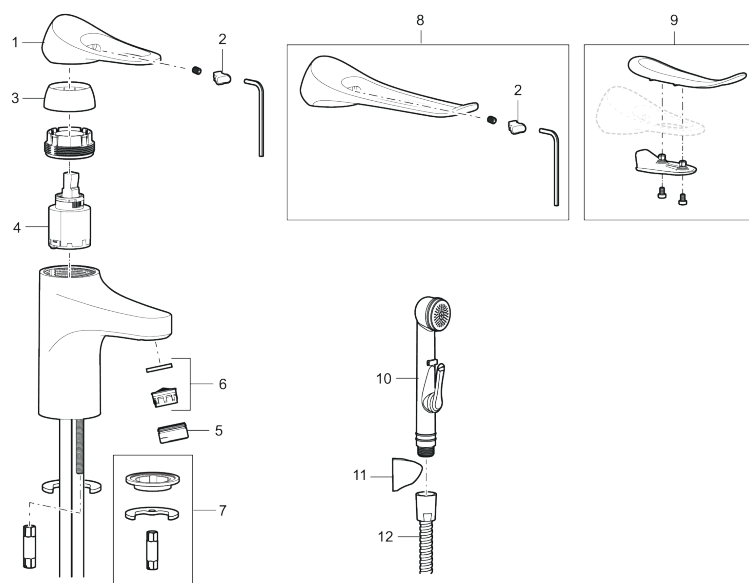

PRODUKTBESKRIVNING

9000XE tvättställsblandare

9000XE Tvättställsblandare LEED/BREEAM-anpassad är en tvättställsblandare i krom. Den klassiska designen i kombination med en återhållsam vattenförbrukning gör den till det självklara valet i badrummet. Produkten är LEED/BREEAM-anpassad vilket innebär att den uppfyller flödeskraven som ställs på vissa ny- och ombyggnationer.

Art.nr: 86507110

RSK: 8275630

Reservdelslista

NR.	ART.NR	RSK	BESKRIVNING
1	S600096	8387022	Spak, komplett, krom
1	S600096.75	8387024	Spak, komplett, borstad krom
2	S600097	8387025	Färgmarkering
3	S600101	8387029	Täckhylsa, krom
3	S600101.75	8387031	Täckhylsa, borstad krom
4	S600100	8387028	Insats, med serviceverktyg, för köksblandare (LEED) och tvättställsblandare
4	S600099	8387027	Insats, utan serviceverktyg, för köksblandare (LEED) och tvättställsblandare
4	S600178	8387036	Insats, med serviceverktyg, för tvättställsblandare med sidohanddusch och spolblandare
4	S600272	8387234	Insats, utan serviceverktyg, för tvättställsblandare med sidohanddusch och spolblandare
5	S600156	8280014	Hylsa M24 utv., 13 mm, krom
5	S600156.75	8280015	Hylsa M24 utv., 13 mm, borstad krom
6	S600072	8281671	Strålsamlarinsats, 3 l/min vid 2–6 bar
6	S600226	8280024	Strålsamlarinsats, 1,7 l/min vid 2–6 bar
7	S600160	8387096	Monteringssats, tvättställsblandare
8	S600175	8387083	Care-spak, komplett