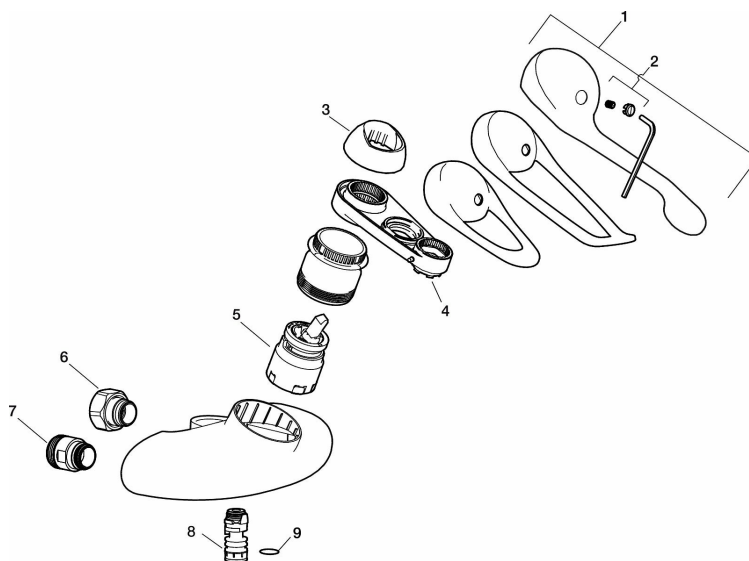

**Art.nr:** 81330250 **RSK:** 8309000 **Flöde 3 bar:** 7,9 l/min  
**Utförande:** Krom 160 c/c, inklusive överliggande pip

### Unika egenskaper

Skyddsmodul 

- Kallstart
- Mjukstängande med keramisk avstängning
- Inbyggd, lätt omställbar flödesbegränsning och temperaturspär
- Inkl. överliggande pip, längd 250 mm
- OBS! Får ej användas tillsammans med självstängande handdusch

## Reservdelslista

NR.	ART.NR	RSK	BESKRIVNING
	44450009	8295353	Tillbehörspåse (spärsegment, stoppskruv, insexnyckel 3 mm)
1	58500000	8591936	Spak, komplett, längd: 90 mm
1	58501750	8591937	Spak, komplett, längd: 150 mm
1	58501800	8592048	Spak, komplett, längd: 180 mm
2	58510000	8591944	Färgmarkering och fästskruv till spak
3	58520000	8591945	Täckhylsa
4	S600298	3870203	Serviceverktyg
5	S600273	8387230	Keramikinsats med serviceverktyg, kallstart (grön ring)
5	59126000	8591966	Insats med serviceverktyg, Eco Plus (grön ring)
6	59811800	8592011	Anslutningsnippel 150 c/c (vänstergängad)
7	59800800	8592005	Anslutningsnippel 160 c/c
8	29888000	8243166	Pipnippel M18x1
9	37801550	8295350	O-ring 15,54 x 2,62, 2-pack