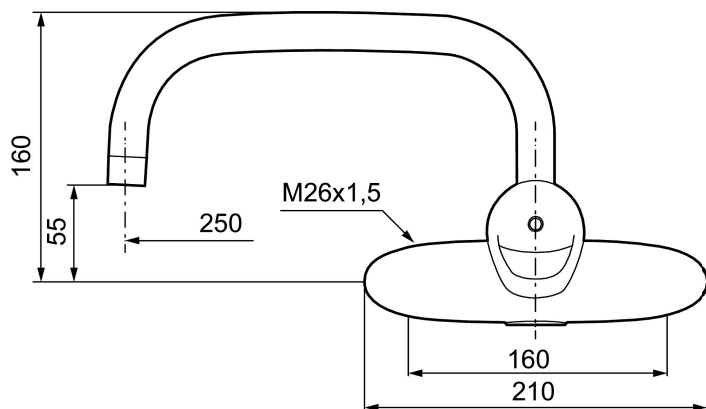

**Art.nr:** 81330250 **RSK:** 8309000 **Flöde 3 bar:** 7,9 l/min  
**Utförande:** Krom 160 c/c, inklusive överliggande pip

### Unika egenskaper

Skyddsmodul 

- Kallstart
- Mjukstängande med keramisk avstängning
- Inbyggd, lätt omställbar flödesbegränsning och temperaturspär
- Inkl. överliggande pip, längd 250 mm
- OBS! Får ej användas tillsammans med självstängande handdusch

## Reservdelslista

NR.	ART.NR	RSK	BESKRIVNING
	44450009	8295353	Tillbehörspåse (spärsegment, stoppskruv, insexnyckel 3 mm)
1	58500000	8591936	Spak, komplett, längd: 90 mm
1	58501750	8591937	Spak, komplett, längd: 150 mm
1	58501800	8592048	Spak, komplett, längd: 180 mm
2	58510000	8591944	Färgmarkering och fästskruv till spak
3	58520000	8591945	Täckhylsa
4	S600298	3870203	Serviceverktyg
5	S600273	8387230	Keramikinsats med serviceverktyg, kallstart (grön ring)
5	59126000	8591966	Insats med serviceverktyg, Eco Plus (grön ring)
6	59811800	8592011	Anslutningsnippel 150 c/c (vänstergängad)
7	59800800	8592005	Anslutningsnippel 160 c/c
8	29888000	8243166	Pipnippel M18x1
9	37801550	8295350	O-ring 15,54 x 2,62, 2-pack