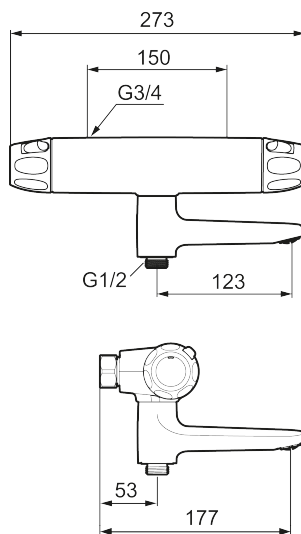

- Unik tryk- og temperaturstyring.
- Kar ½ tilslutning til bruseslange.
- Integreret omskifter i svingtuden.
- Kontraventiler.
- Keramisk topstykke.
- Skoldningssikring v/38°C.
- Eco stop.
- Snavsfilter rundt om reguleringsindsatsen.
- 150-153 c/c.
- 123 mm fremspring.
- Lead Free (blyfri).
- Lydklasse 1.
- **10 års funktionsgaranti.**