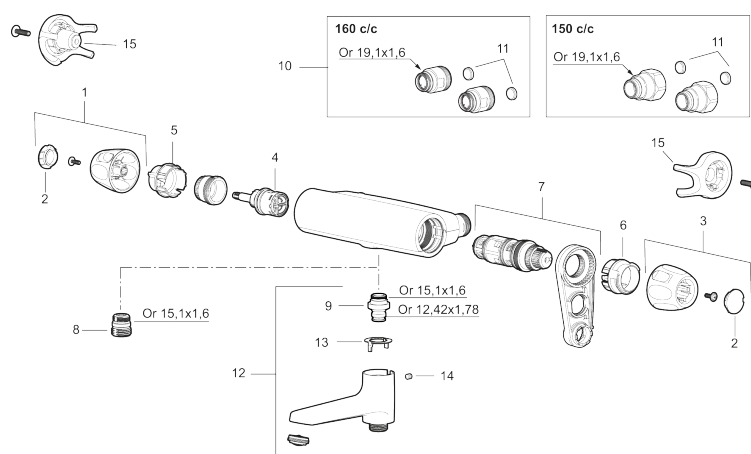

PRODUKTBEKRIVELSE

Termostatarmatur 9000XE

9000XE badekarsarmatur er et armatur i børstet krom med nøje afvejet tryk- og temperaturregulering, lav vægt samt lyddæpende og energibesparende funktioner. Det er også udstyret med dobbelte kontraventiler med henblik på ekstra sikkerhed.

Artikel-nummer: 86901503

VVS: 722813114

Reservedelsliste

NR.	FMM-NR	VVS	BESKRIVELSE
1	S600083		Greb til lukning og regulering af vandmængde, krom
1	S600083.75		Greb til lukning og regulering af vandmængde, børstet krom
2	S600116		Dæksel, krom
2	S600116.75		Dæksel, børstet krom
3	S600082		Greb til regulering af temperaturen, krom
3	S600082.75		Greb til regulering af temperaturen, børstet krom
4	S600020		Keramisk topstykke, inkl. serviceværktøj (brusearmatur)
4	S600269	745136020	Keramisk topstykke, uden serviceværktøj (brusearmatur)
4	S600021		Keramisk topstykke, inkl. serviceværktøj (badekarsarmatur)
4	S600270	745136021	Keramisk topstykke, uden serviceværktøj (badekarsarmatur)
5	S600086		Stopring, standard
6	S600087		Skoldningssikringsring
6	S600026		Skoldningssikringsring, (max 42°)
7	S600084		Termostatindsats inkl. serviceværktøj
7	S600271	745136000	Termostatindsats, uden værktøj
8	S600088		Nippel M18x1-G1/2 (brusearmatur)
9	39754000	745136419	Nippel M18x1 m. o-ring (karsarmatur)
10	59800800		Omløber 160 c/c