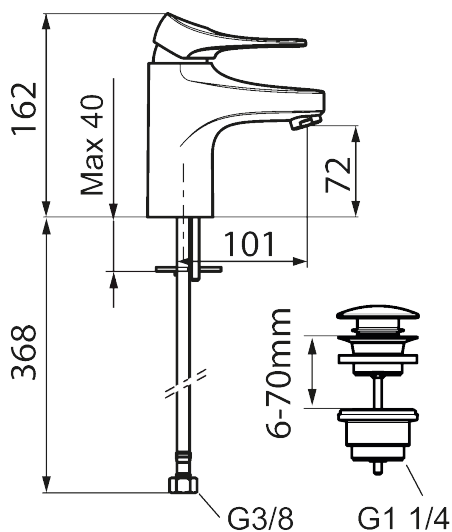

Unika egenskaper

Skyddsmodul