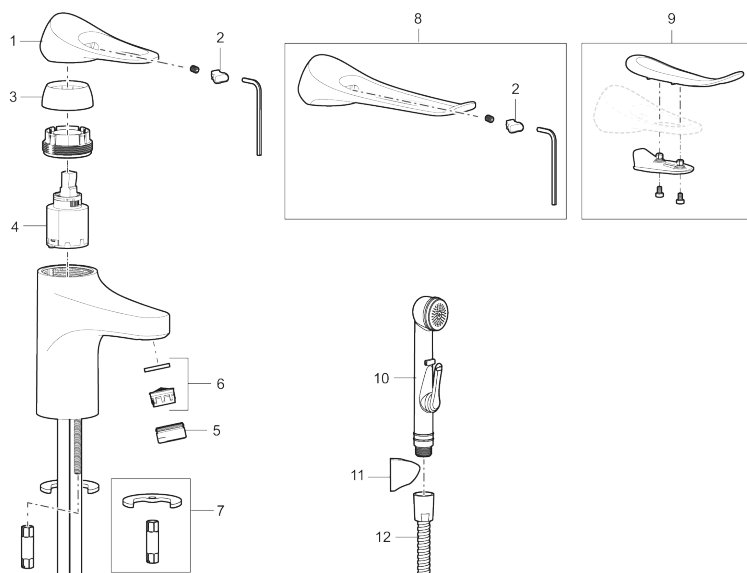

Art.nr: 86535010 RSK: 8278975 Flöde 3 bar: 4,5 l/min

Utförande: Krom

- Med push-down ventil i metall
- Kallstartsfunktion
- Mjukstängande med keramisk avstängning
- Inbyggd, lätt omställbar flödesbegränsning och temperaturspär
- Eco Flow (energi- och vattenbesparande strålsamlare)
- Flexibla anslutningsrör i metallspunnen Soft PEX[®], lekande G3/8
- Lead Free (blyfri)
- Ljudklass 1
- Hålmått Ø34–37 mm

Unika egenskaper

Skyddsmodul 

PRODUKTBESKRIVNING

9000XE tvättställsblandare

9000XE Tvättställsblandare är en tvättställsblandare i krom. Den klassiska designen i kombination med en återhållsam vattenförbrukning gör den till det självklara valet i badrummet. Produkten kommer med tryckpluggsventil.

Art.nr: 86535010

RSK: 8278975

Reservdelslista

NR.	ART.NR	RSK	BESKRIVNING
1	S600096	8387022	Spak, komplett, krom
1	S600096.75	8387024	Spak, komplett, borstad krom
2	S600097	8387025	Färgmarkering
3	S600101	8387029	Täckhylsa, krom
3	S600101.75	8387031	Täckhylsa, borstad krom
4	S600100	8387028	Insats med serviceverktyg, för köksblandare (LEED) och tvättställsblandare
4	S600099	8387027	Insats, för köksblandare (LEED) och tvättställsblandare
4	S600178	8387036	Insats med serviceverktyg, för tvättställsblandare med sidohanddusch och spolblandare
5	S600156	8280014	Hylsa M24 utv., 13 mm, krom
5	S600156.75	8280015	Hylsa M24 utv., 13 mm, borstad krom
6	S600072	8281671	Strålsamlarinsats, 3 l/min vid 2–6 bar
6	S600226	8280024	Strålsamlarinsats, 1,7 l/min vid 2–6 bar
7	S600160	8387096	Monteringssats, tvättställsblandare
8	S600175	8387083	Care-spak, komplett
9	S600106	8397001	Care-kit
10	S600206	8233049	Självstängande handdusch, krom

NR.	ART.NR	RSK	BESKRIVNING
11	S600157	8239542	Handduschhållare, krom
11	S600157.75	8239544	Handduschhållare, borstad krom
12	S600152	8236561	Högtrycksslang, 1,5 m, krom