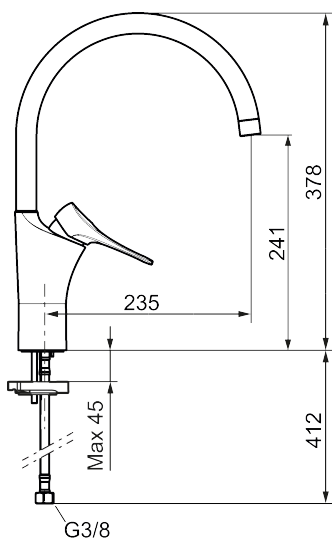

9000XE kjøkkenbatteri

9000XE Kjøkkenbatteri med C-tut i krom får plass i et hvilket som helst kjøkken, uansett størrelse. Kjøkkenbatteriet er blyfritt og har våre smarte, innovative og energibesparende funksjoner som kaldstart, mykstengning, temperatursperre samt energi- og vannbesparende strålesamler. Den tidløse og formålstjenlige designen gjør dette kjøkkenbatteriet til et både funksjonelt og estetisk holdbart innslag i det moderne hjemmet. Produktet er LEED-tilpasset. Det innebærer at det oppfyller de vannmengdekravene som stilles til visse ny- og ombygginger.

Artikkelnummer: 86007010 NRF: 4301012 Flow 3 bar: 4,5 l/m
Utførende: Krom, 4,5 l/min, LEED-tilpasset

Unike funksjoner

Tilbakeslagssikring

- Mykstengende
- Kaldstart
- Eco Flow (energi- og vannbesparende strålesamler)
- Vannmengdebegrenser og temperatursperre
- Svingbar tut sperre 60°, 85°, 110° eller 360°
- Lead Free (blyfri)
- Lydklasse 1
- For hull i benk Ø34-37 mm
- Fleksible Soft PEX®-rør med 3/8" mutter