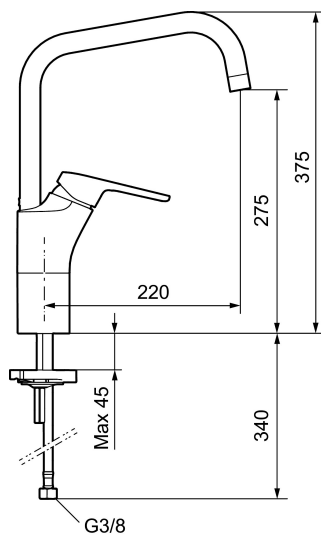

Artikkelnummer: 83000010 NRF: 4300957 Flow 3 bar: 7,7 l/m

Utførende: Krom

Unike funksjoner

Tilbakeslagssikring

- Mykstengende
- Kaldstart
- Eco Flow (energi- og vannbesparende strålesamler)
- Vannmengdebegrenser og temperatursperre
- Svingbar tut sperre 60°, 85°, 110° eller 360°
- For hull i benk Ø34-37 mm
- Fleksible Soft PEX®-rør med 3/8" mutter

Artikkelnummer: 83000010 NRF: 4300957

Reservedelsliste

NR.	FMM-NR	NRF	BESKRIVELSE
	44450009		Tillbehørspose for fast tut
1	58501000	4304766	Spak, komplett
2	58511000	4304106	Merkeplugg og skrue
3	58521000	4304768	Krom
4	58530140	4303922	Innsatsmutter m/verktøy
5	S600298		Serviceverktøy
6	59115500	4303928	Innsats m/verktøy (rød ring)
6	S600273	4303851	Innsats kaldstart med serviceverktøy (grønn ring)
6	59120000	4303831	Innsats, kaldstart (grønn ring)
6	59126000		Innsats m/Eco Plus kaldstart (grønn ring)
6	S600232		Innsats, Low flow, for LEED batterier
7	58641000		Låsesett for tut