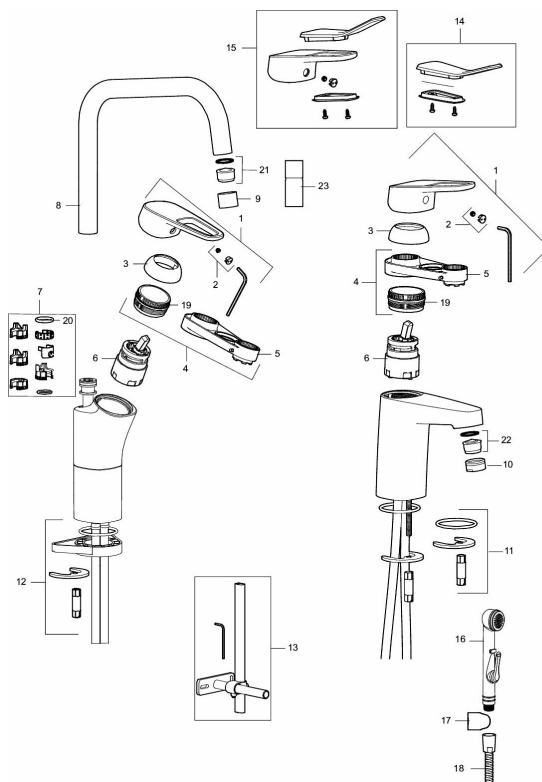

Artikkelnummer: 83000010 NRF: 4300957 Flow 3 bar: 7,7 l/m

Utførende: Krom

Unike funksjoner

Tilbakeslagssikring

- Mykstengende
- Kaldstart
- Eco Flow (energi- og vannbesparende strålesamler)
- Vannmengdebegrenser og temperatursperre
- Svingbar tut sperre 60°, 85°, 110° eller 360°
- For hull i benk Ø34-37 mm
- Fleksible Soft PEX®-rør med 3/8" mutter

Artikkelnummer: 83000010 NRF: 4300957

Reservedelsliste

NR.	FMM-NR	NRF	BESKRIVELSE
	44450009		Tillbehørspose for fast tut
1	58501000	4304766	Spak, komplett
2	58511000	4304106	Merkeplugg og skrue
3	58521000	4304768	Krom
4	58530140	4303922	Innsatsmutter m/verktøy
5	S600298		Serviceverktøy
6	59115500	4303928	Innsats m/verktøy (rød ring)
6	S600273	4303851	Innsats kaldstart med serviceverktøy (grønn ring)
6	59120000	4303831	Innsats, kaldstart (grønn ring)
6	59126000		Innsats m/Eco Plus kaldstart (grønn ring)
6	S600232		Innsats, Low flow, for LEED batterier
7	58641000		Låsesett for tut

NR.	FMM-NR	NRF	BESKRIVELSE
8	58650000	4304769	Utløpstut, krom
9	29142200		Hylse for strålesamler M22 innv.
10	29142400		Hylse for strålesamler M24 utv., 13 mm
11	S600160		Monteringstilbehør for servantbatteri
12	S600159		Monteringstilbehør for kjøkkenbatteri
13	S600308		Stabiliseringssats
14	35974009	4304762	Care-sett
15	58504000		Care-spak, komplett
16	S600206	4305294	Selvstengende håndduj, krom
17	34093000	4304551	Hånddujholder
18	S600207		Høytrykkslange, lengde 1,5 m, krom
19	29390000		Innsatsmutter
20	37801550		O-ring (15,54 x 2,62), 2-pakk
21	29102890		Innsats strålesamler 10-13 l/min ved 3 bar, f/Eco Plus
22	29100500		Innsats strålesamler 5 l/min ved 2-6 bar, Eco
22	29102710		Innsats strålesamler 9-11 l/min ved 3 bar, f/Eco Plus
22	29102910		Innsats strålesamler 5,5-6,5 l/min ved 3 bar
22	S600072	4305261	Innsats strålesamler 3 l/min ved 2-6 bar
23	29285009	4304754	Leddbar strålesamler M22 innv. 7-9 l/min ved 3 bar