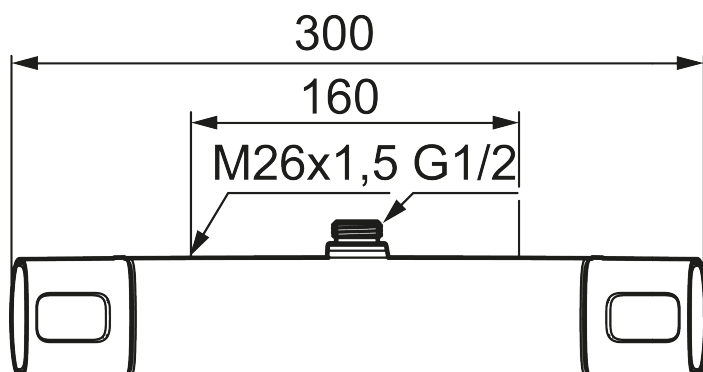

Art.nr: 83810000 RSK: 8342234

Utförande: Krom, 160 c/c

Unika egenskaper

Skyddsmodul 

- Utlopp upp
- För takdusch med G1/2-anslutning
- Tryckbalanserad termostatblandare
- Keramisk avstängning
- Eco-stopp
- Med typgodkända backventiler
- Duschansl. utsprång från vägg: 69 mm