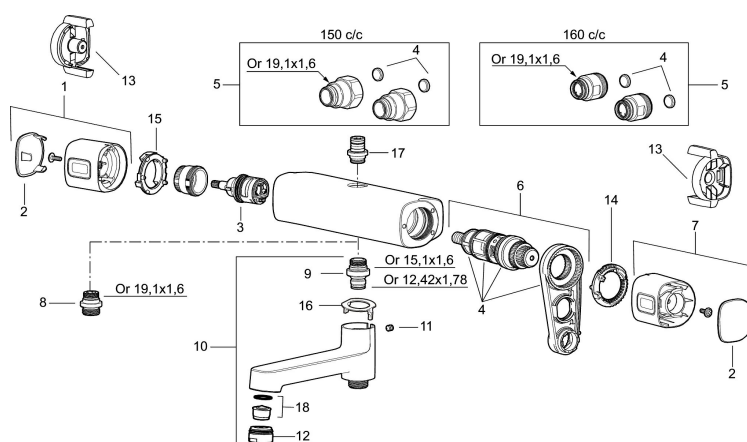

Art.nr: 83810000 RSK: 8342234

Utförande: Krom, 160 c/c

Unika egenskaper

Skyddsmodul 

- Utlopp upp
- För takdusch med G1/2-anslutning
- Tryckbalanserad termostatblandare
- Keramisk avstängning
- Eco-stopp
- Med typgodkända backventiler
- Duschansl. utsprång från vägg: 69 mm

Art.nr: 83810000

RSK: 8342234

Reservdelista

NR.	ART.NR	RSK	BESKRIVNING
1	35480009	8592029	Ratt, mängdratt, komplett
2	39031500	8592052	Täcklock
3	35980009	8585850	Keramiskt överstycke, reversibelt
4	38680009	8591701	Filtersats, inkl. o-ringar, serviceverktyg
5	59800800	8592005	Anslutningsnippel 160 c/c
5	59810800	8592006	Anslutningsnippel 150 c/c (vänstergängad)
6	38601009	8591609	Reglerpaket komplett, butiksförpackad
7	35480109	8592033	Ratt, temperaturratt, komplett
8	39710800	8591967	Nippel M18x1-G1/2 (duschblandare ej utlopp upp)
9	39754000	8591969	Nippel M18x1 med o-ring (badkarsblandare)
10	83990000	8154079	Utloppspip med vridpipomkastare
11	38086000	8439701	Låsskruv
12	29142400	8281526	Hylsa M24 utv., 13 mm
13	35976209	8592039	Care-vred , svart, 2-pack
14	38523000	8592058	Skållningsskyddsring