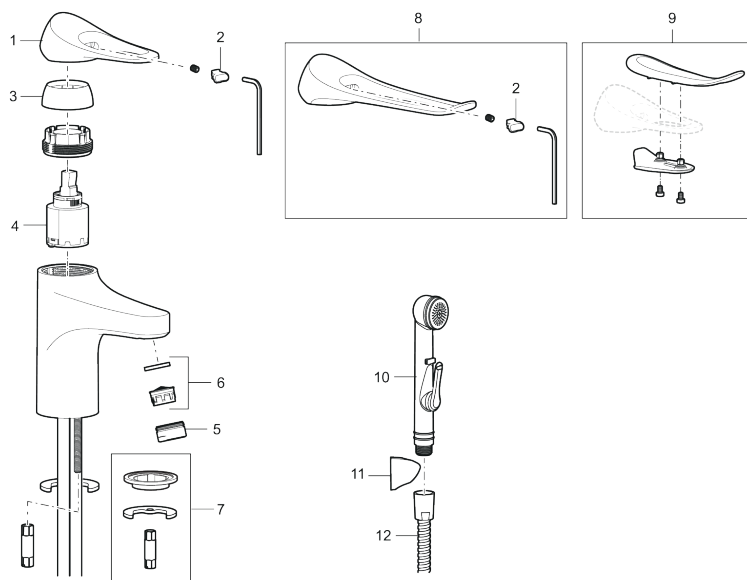

Art.nr: 86500013 RSK: 8278959 Flöde 3 bar: 4,5 l/min

Utförande: Borstad krom

- Kallstartsfunktion
- Mjukstängande med keramisk avstängning
- Inbyggd, lätt omställbar flödesbegränsning och temperaturspär
- Eco Flow (energi- och vattenbesparande strålsamlare)
- Flexibla anslutningsrör i metallspunnen Soft PEX®, lekande G3/8
- Lead Free (blyfri)
- Ljudklass 1
- Hålmått Ø34–37 mm

Unika egenskaper

Skyddsmodul 

PRODUKTBESKRIVNING

9000XE tvättställsblandare

9000XE Tvättställsblandare är en tvättställsblandare i borstad krom. Den klassiska designen i kombination med en återhållsam vattenförbrukning gör den till det självklara valet i badrummet.

Art.nr: 86500013

RSK: 8278959

Reservdelslista

NR.	ART.NR	RSK	BESKRIVNING
1	S600096	8387022	Spak, komplett, krom
1	S600096.75	8387024	Spak, komplett, borstad krom
2	S600097	8387025	Färgmarkering
3	S600101	8387029	Täckhylsa, krom
3	S600101.75	8387031	Täckhylsa, borstad krom
4	S600100	8387028	Insats, med serviceverktyg, för köksblandare (LEED) och tvättställsblandare
4	S600099	8387027	Insats, utan serviceverktyg, för köksblandare (LEED) och tvättställsblandare
4	S600178	8387036	Insats, med serviceverktyg, för tvättställsblandare med sidohanddusch och spolblandare
4	S600272	8387234	Insats, utan serviceverktyg, för tvättställsblandare med sidohanddusch och spolblandare
5	S600156	8280014	Hylsa M24 utv., 13 mm, krom
5	S600156.75	8280015	Hylsa M24 utv., 13 mm, borstad krom
6	S600072	8281671	Strålsamlarinsats, 3 l/min vid 2–6 bar
6	S600226	8280024	Strålsamlarinsats, 1,7 l/min vid 2–6 bar
7	S600160	8387096	Monteringssats, tvättställsblandare
8	S600175	8387083	Care-spak, komplett
9	S600106	8397001	Care-kit

NR.	ART.NR	RSK	BESKRIVNING
10	S600206	8233049	Självstängande handdusch, krom
11	S600157	8239542	Handduschhållare, krom
11	S600157.75	8239544	Handduschhållare, borstad krom
12	S600152	8236561	Högtrycksslang, 1,5 m, krom