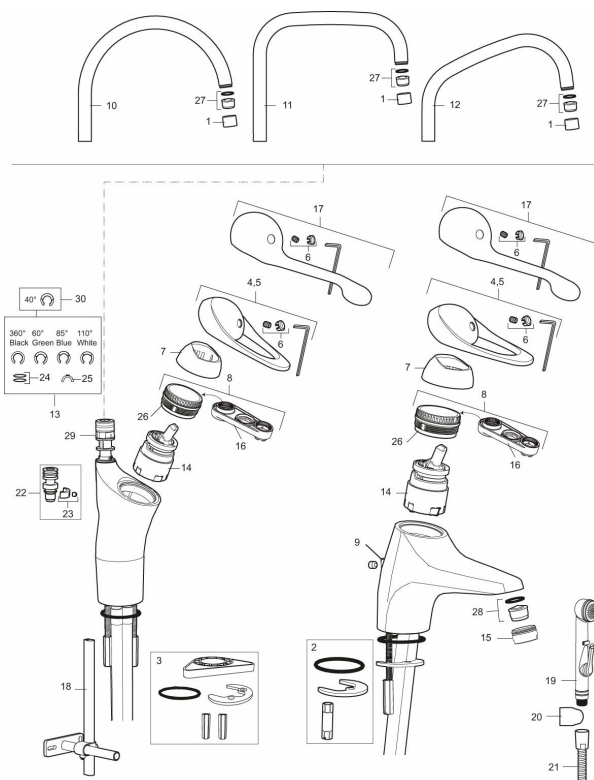

Artikel-nummer: 80106000 **VVS:** 706095404

Beskrivelse: Krom, Eco Plus, tilslutning G3/8

Her er samspillet mellem form og funktion optimeret. FM Mattsson 9000E viser vejen til en ny generation af blandingsbatterier, der er miljøtilpasset ned til mindste detalje. Blandingsbatteriet giver et smukt indtryk og bidrager til et teknisk fuldendt køkken. Også i basisudgaven har det unikke funktioner, der sparer energi, samtidig med at komforten bevares.

Artikel-nummer: 80106000 VVS: 706095404

Reservedelsliste

NR.	FMM-NR	VVS	BESKRIVELSE
1	29142200		Perlatorhylster M22 indv.
2	39140800	745137578	Monteringssæt til håndvaskarmaturer
3	39141800	745137577	Monteringstilbehør
4	58500000	745136102	Greb, krom L=90 mm
5	58501750	745136143	Care-greb, komplet, længde 150 mm
6	58510000	745136025	Farvebrik til greb, 9000E
7	58520000	745136324	Dækkappe 9000E, krom
8	58530140	745137420	Bespændingsnippel med serviceværktøj
9	58540000	745137421	Kædeholder, krom
10	58600000	745136564	Svingtud, 9000E II
10	58600200		Tud, C-modell, 200 mm fremspring, krom