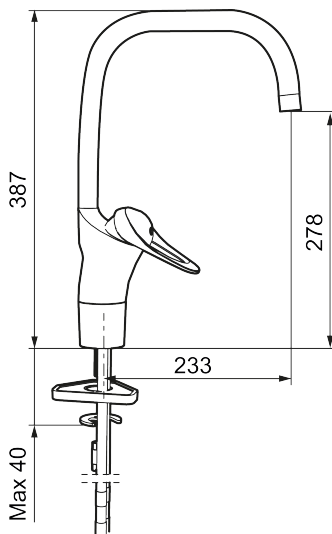

Køkkenarmatur 9000E I

Her er samspillet mellem form og funktion optimeret. FM Mattsson 9000E viser vejen til en ny generation af blandingsbatterier, der er miljøtilpasset ned til mindste detalje. Blandingsbatteriet giver et smukt indtryk og bidrager til et teknisk fuldendt køkken. Også i basisudgaven har det unikke funktioner, der sparer energi, samtidig med at komforten bevares.

Artikel-nummer: 80106000 **VVS:** 706095404

Beskrivelse: Krom, Eco Plus, tilslutning G3/8

Her er samspillet mellem form og funktion optimeret. FM Mattsson 9000E viser vejen til en ny generation af blandingsbatterier, der er miljøtilpasset ned til mindste detalje. Blandingsbatteriet giver et smukt indtryk og bidrager til et teknisk fuldendt køkken. Også i basisudgaven har det unikke funktioner, der sparer energi, samtidig med at komforten bevares.